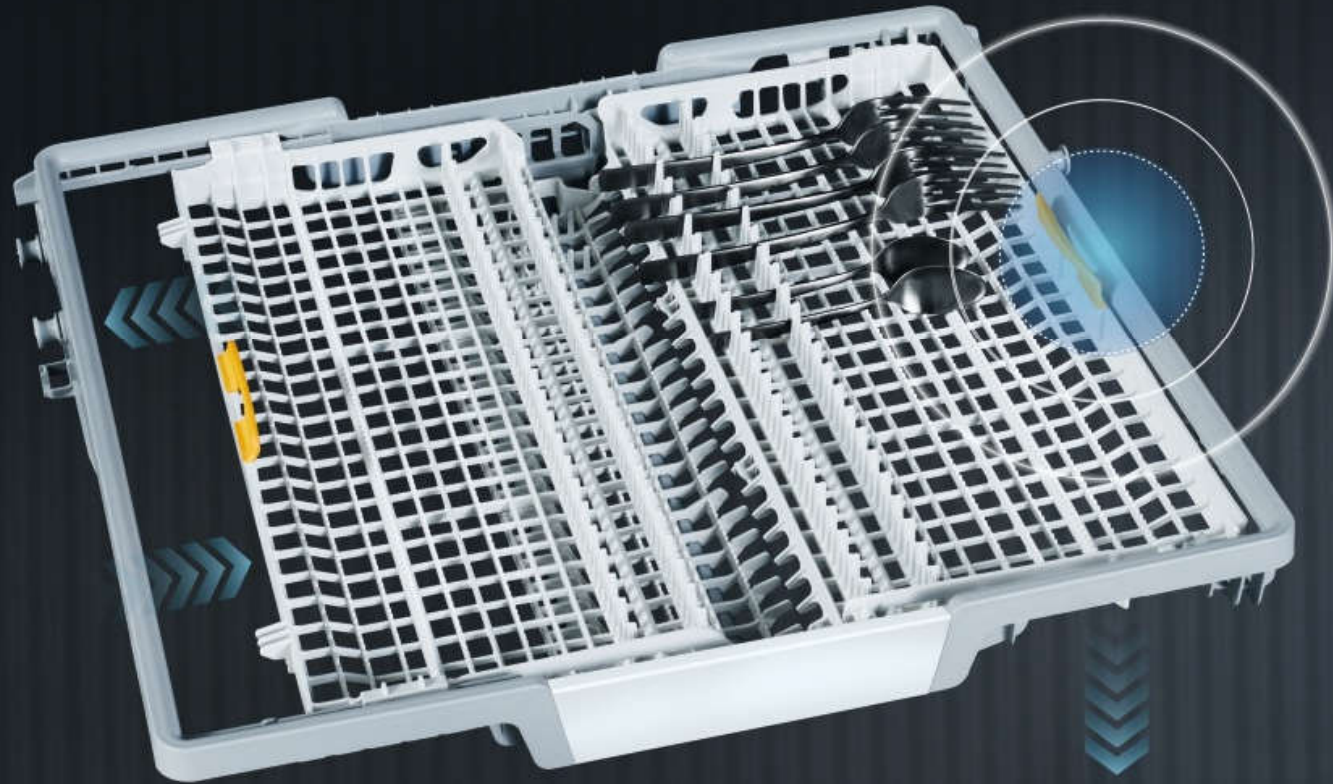

Digital Solutions

Miele

Schublade 3D-Multiflex

Miele. Immer Besser.

Miele

M Touch

Miele

QuickPower
Wash 65°C