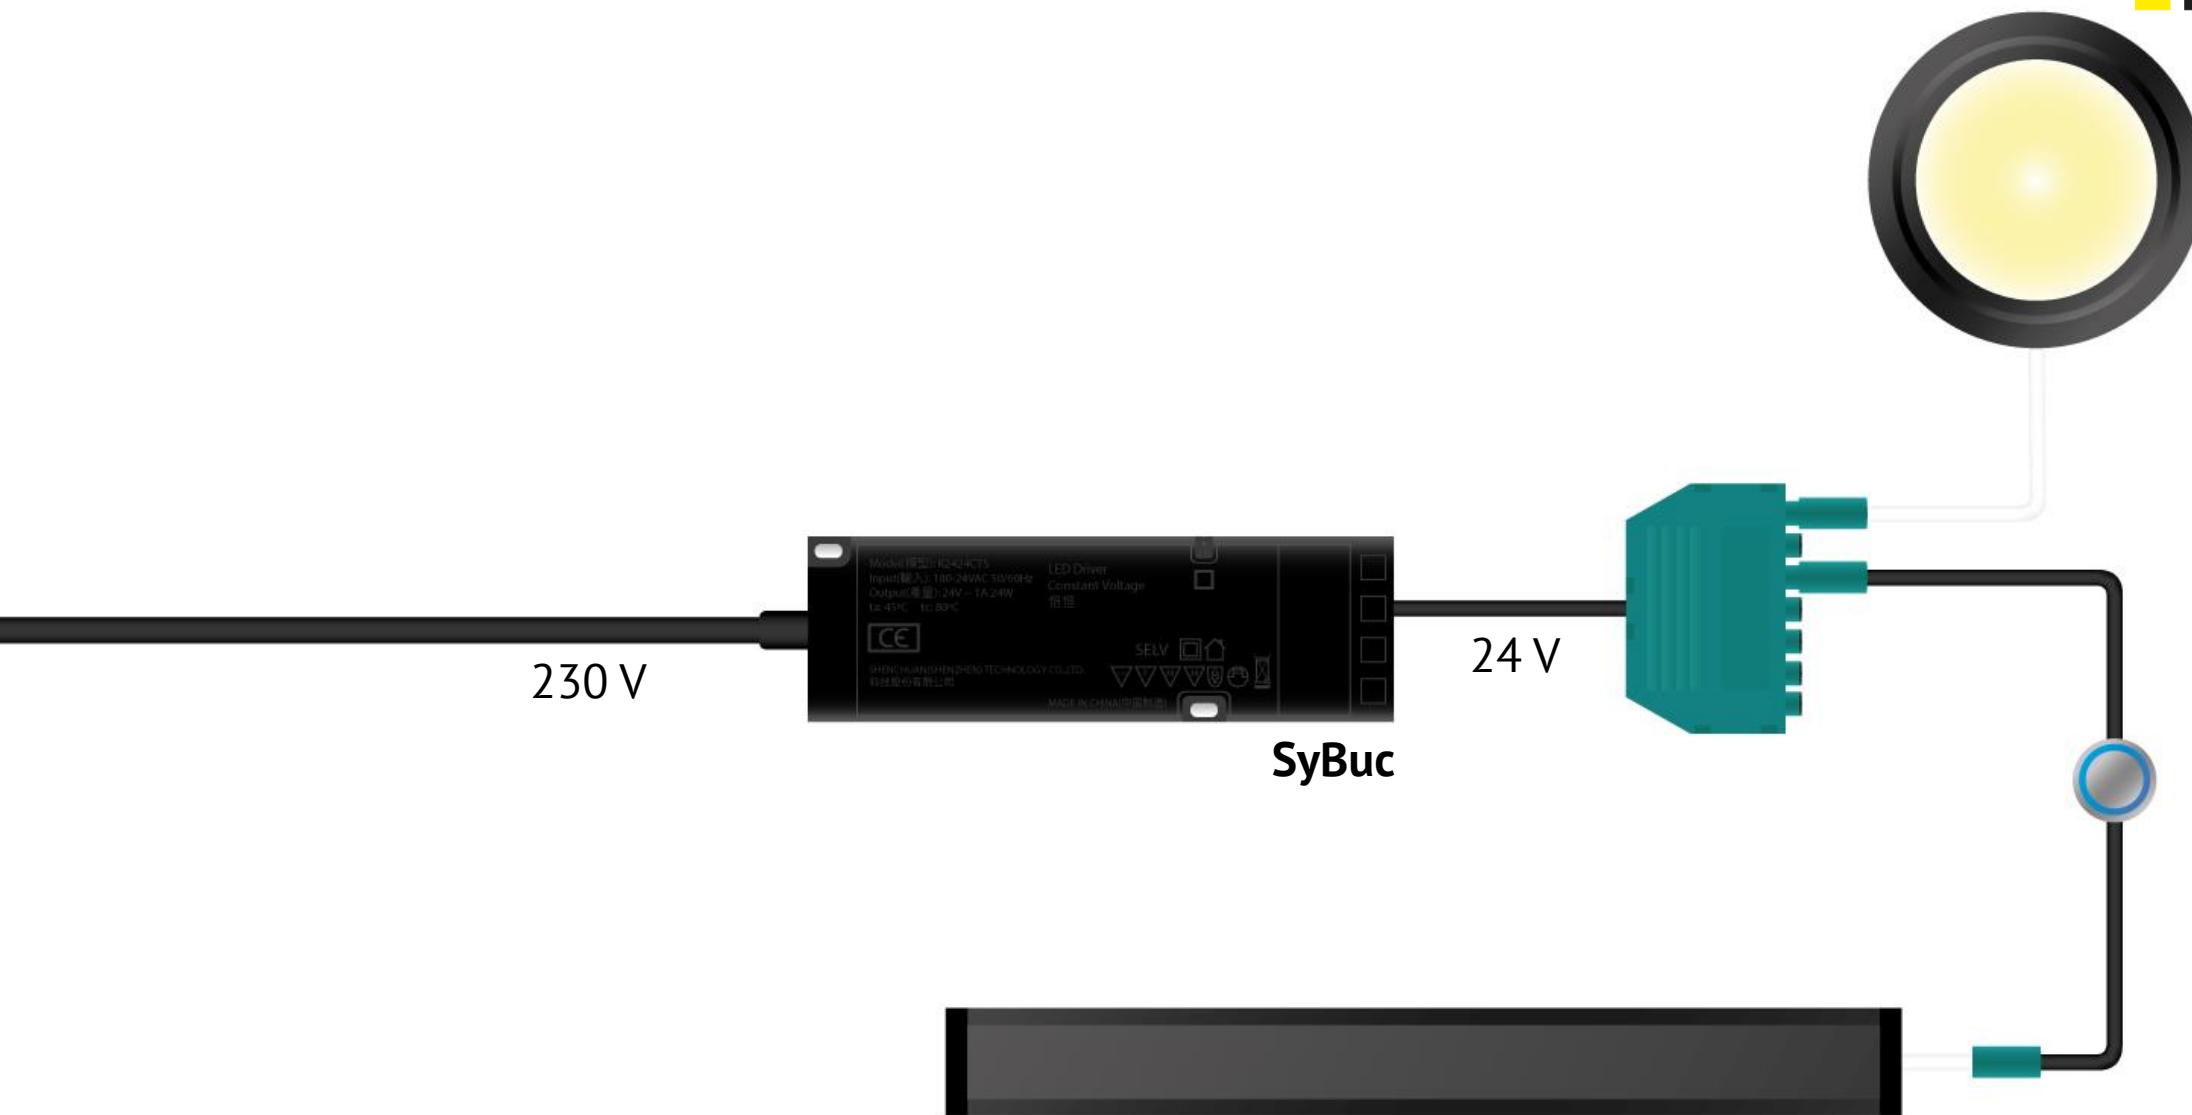

Mesa 58 – 24 V DC

3.6 W

250 lm

3000 K / 4000 K / 2700 – 5500 K

Cover LED-Aufbauleuchte auf Mass – 24 V DC

Ra < 80

Ra > 90

Cover LED-Aufbauleuchte in schwarz auf Mass – 24 V DC

Cover LED-Aufbauleuchte in schwarz auf Mass – 24 V DC

Mesa 58 – 24 V DC Abdeckring in schwarz

3.6 W

250 lm

3000 K / 4000 K / 2700 – 5500 K

Cover LED-Aufbauleuchte in schwarz auf Mass – 24 V DC

Vielen Dank für Ihre Aufmerksamkeit!