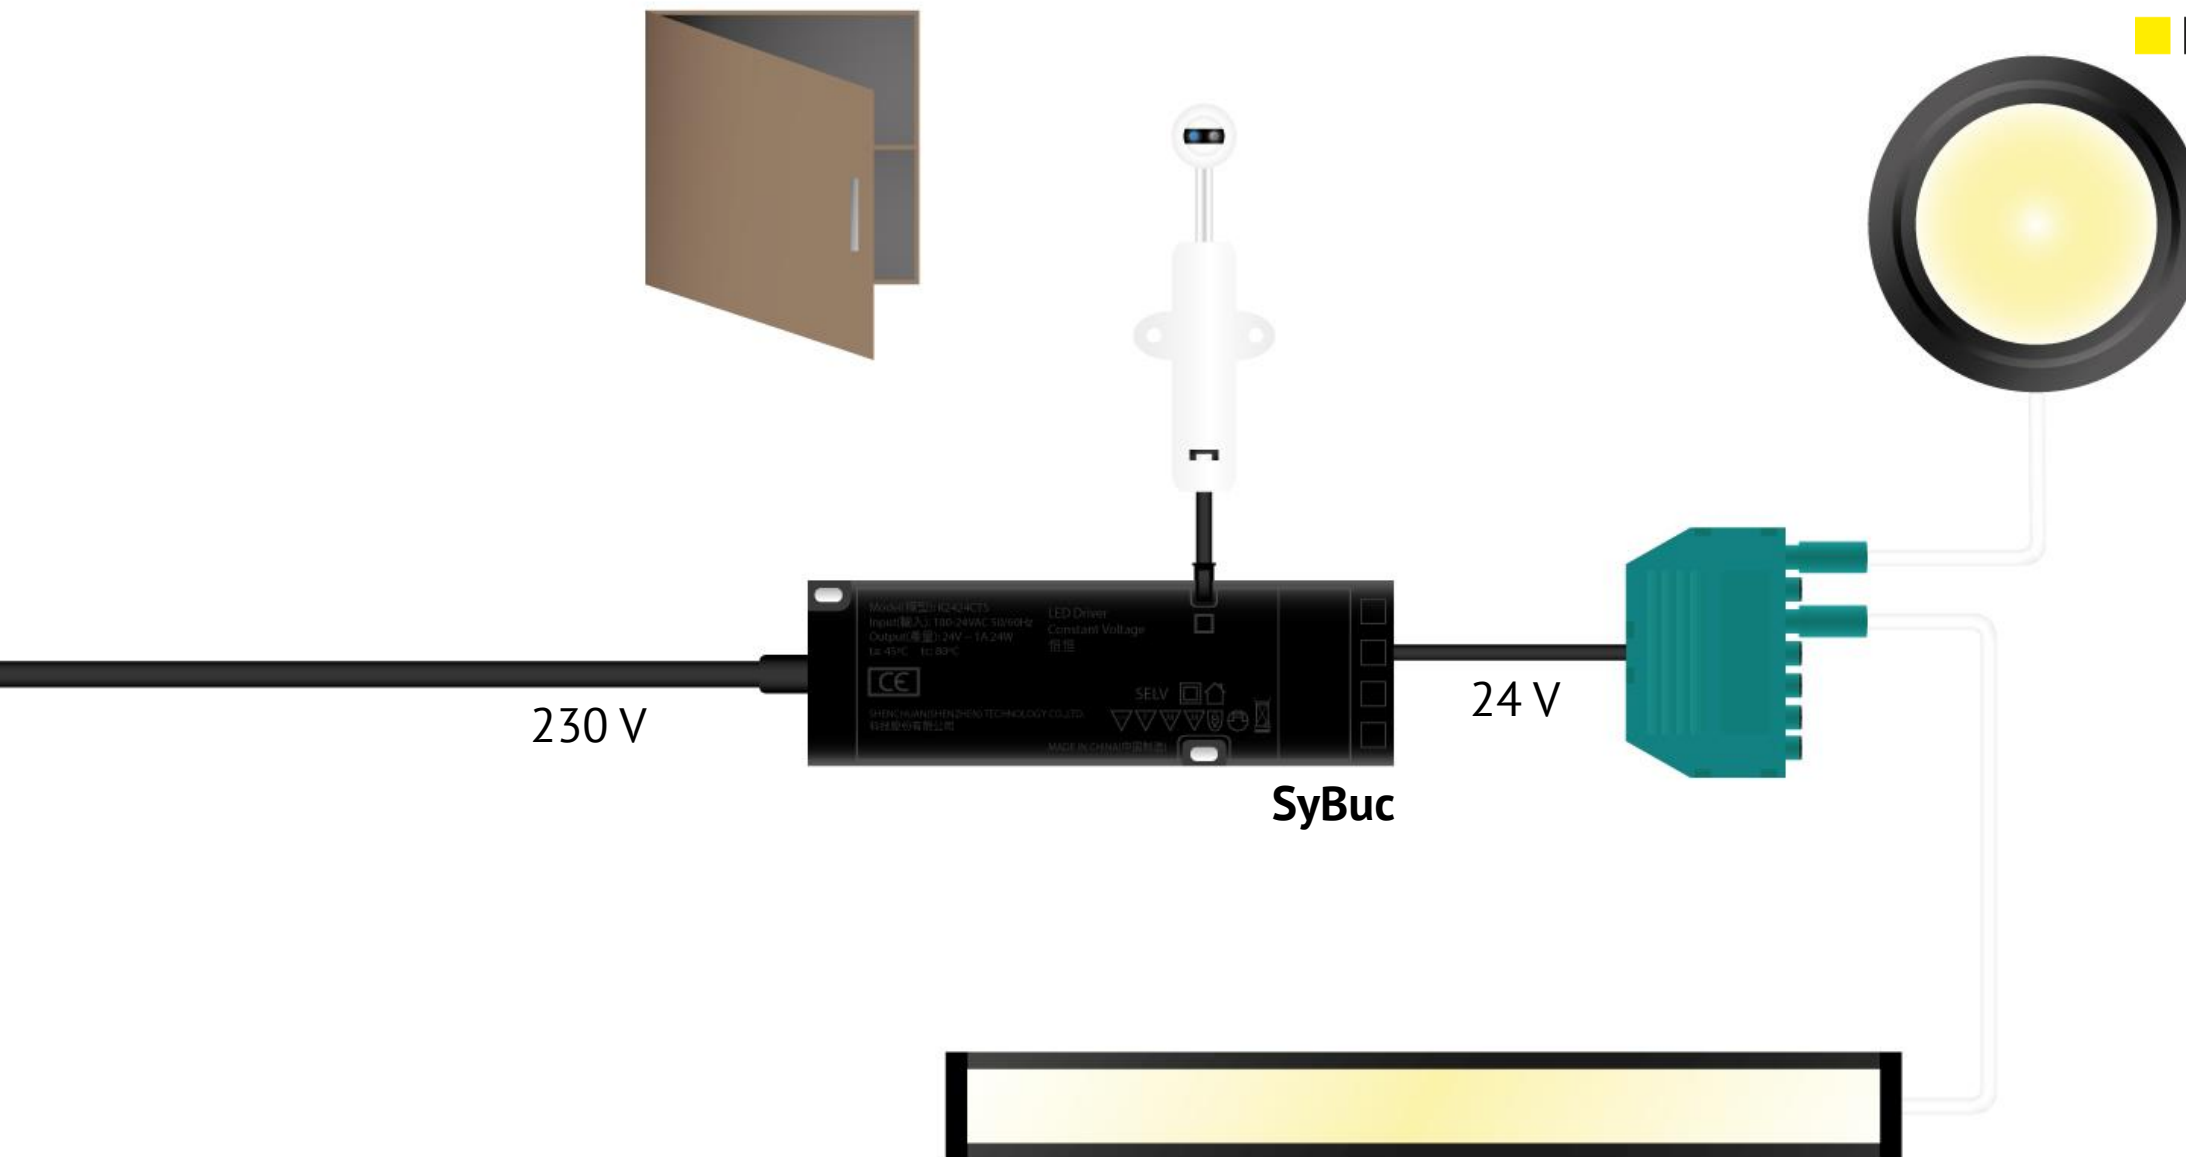

Mesa 58 – 24 V DC

3.6 W

250 lm

3000 K / 4000 K / 2700 – 5500 K

Metra – 24 V DC

6.0 W

280 lm

3000 K / 4000 K

Mesa 58 – 24 V DC

3.6 W

250 lm

3000 K / 4000 K / 2700 – 5500 K

Cover LED-Aufbauleuchte auf Mass – 24 V DC

Ra < 80

Ra > 90

Cover LED-Aufbauleuchte in schwarz auf Mass – 24 V DC

Cover LED-Aufbauleuchte in schwarz auf Mass – 24 V DC

Mesa 58 – 24 V DC Abdeckring in schwarz

3.6 W

250 lm

3000 K / 4000 K / 2700 – 5500 K

Cover LED-Aufbauleuchte in schwarz auf Mass – 24 V DC

Vielen Dank für Ihre Aufmerksamkeit!