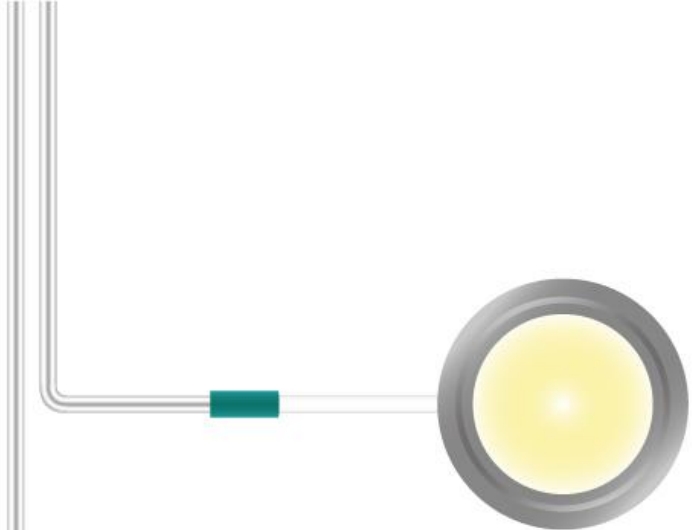

24 V Netzteil

12 V Netzteil

12 V

24 V

24 V Netzteil

12 V

24 V

24 V Netzteil

Mesa 58 – 24 V DC

3.6 W

250 lm

3000 K / 4000 K / 2700 – 5500 K

Metra – 24 V DC

6.0 W

280 lm

3000 K / 4000 K

Mesa 58 – 24 V DC

3.6 W

250 lm

3000 K / 4000 K / 2700 – 5500 K

Cover LED-Aufbauleuchte auf Mass – 24 V DC

Ra < 80

Ra > 90

Cover LED-Aufbauleuchte in schwarz auf Mass – 24 V DC

Cover LED-Aufbauleuchte in schwarz auf Mass – 24 V DC

Mesa 58 – 24 V DC Abdeckring in schwarz

3.6 W

250 lm

3000 K / 4000 K / 2700 – 5500 K

Cover LED-Aufbauleuchte in schwarz auf Mass – 24 V DC

Vielen Dank für Ihre Aufmerksamkeit!