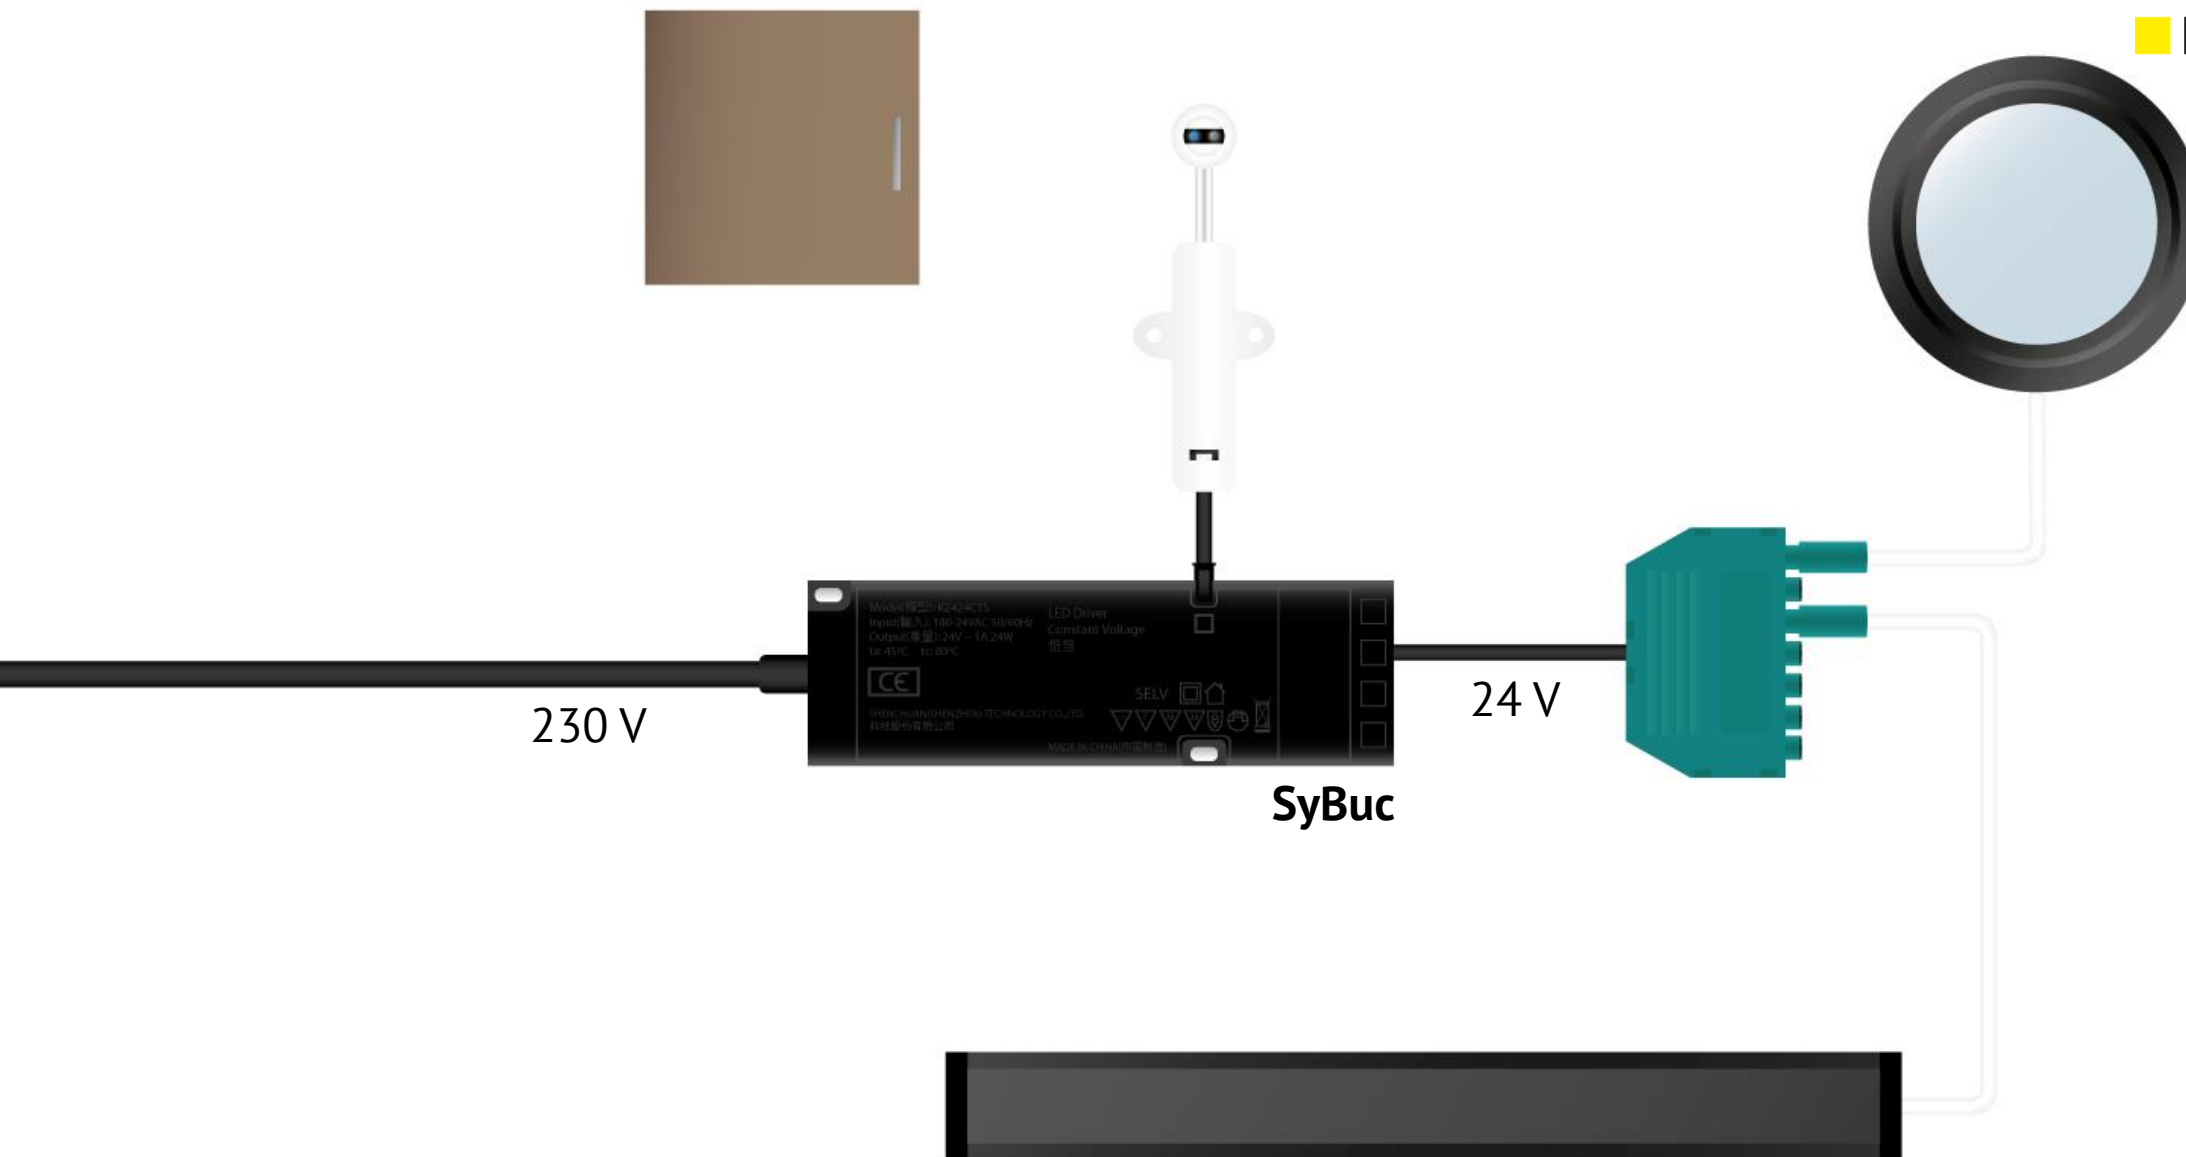

Mesa 58 – 24 V DC

3.6 W

250 lm

3000 K / 4000 K / 2700 – 5500 K

Metra – 24 V DC

6.0 W

280 lm

3000 K / 4000 K

Mesa 58 – 24 V DC

3.6 W

250 lm

3000 K / 4000 K / 2700 – 5500 K

Cover LED-Aufbauleuchte auf Mass – 24 V DC

Ra < 80

Ra > 90

Cover LED-Aufbauleuchte in schwarz auf Mass – 24 V DC

Cover LED-Aufbauleuchte in schwarz auf Mass – 24 V DC

Mesa 58 – 24 V DC Abdeckring in schwarz

3.6 W

250 lm

3000 K / 4000 K / 2700 – 5500 K

Cover LED-Aufbauleuchte in schwarz auf Mass – 24 V DC

Vielen Dank für Ihre Aufmerksamkeit!