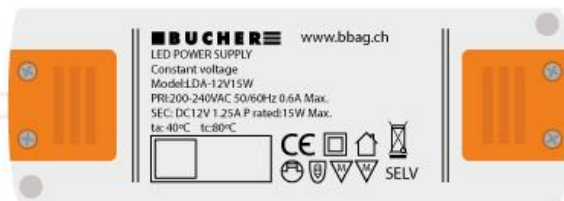

24 V Netzteil

12 V Netzteil

12 V

24 V

24 V Netzteil

12 V

24 V

24 V Netzteil

Mesa 58 – 24 V DC

3.6 W

250 lm

3000 K / 4000 K / 2700 – 5500 K

Metra – 24 V DC

6.0 W

280 lm

3000 K / 4000 K

Mesa 58 – 24 V DC

3.6 W

250 lm

3000 K / 4000 K / 2700 – 5500 K

Cover LED-Aufbauleuchte auf Mass – 24 V DC

Ra < 80

Ra > 90

Cover LED-Aufbauleuchte in schwarz auf Mass – 24 V DC

Cover LED-Aufbauleuchte in schwarz auf Mass – 24 V DC

Mesa 58 – 24 V DC Abdeckring in schwarz

3.6 W

250 lm

3000 K / 4000 K / 2700 – 5500 K

Cover LED-Aufbauleuchte in schwarz auf Mass – 24 V DC

Vielen Dank für Ihre Aufmerksamkeit!