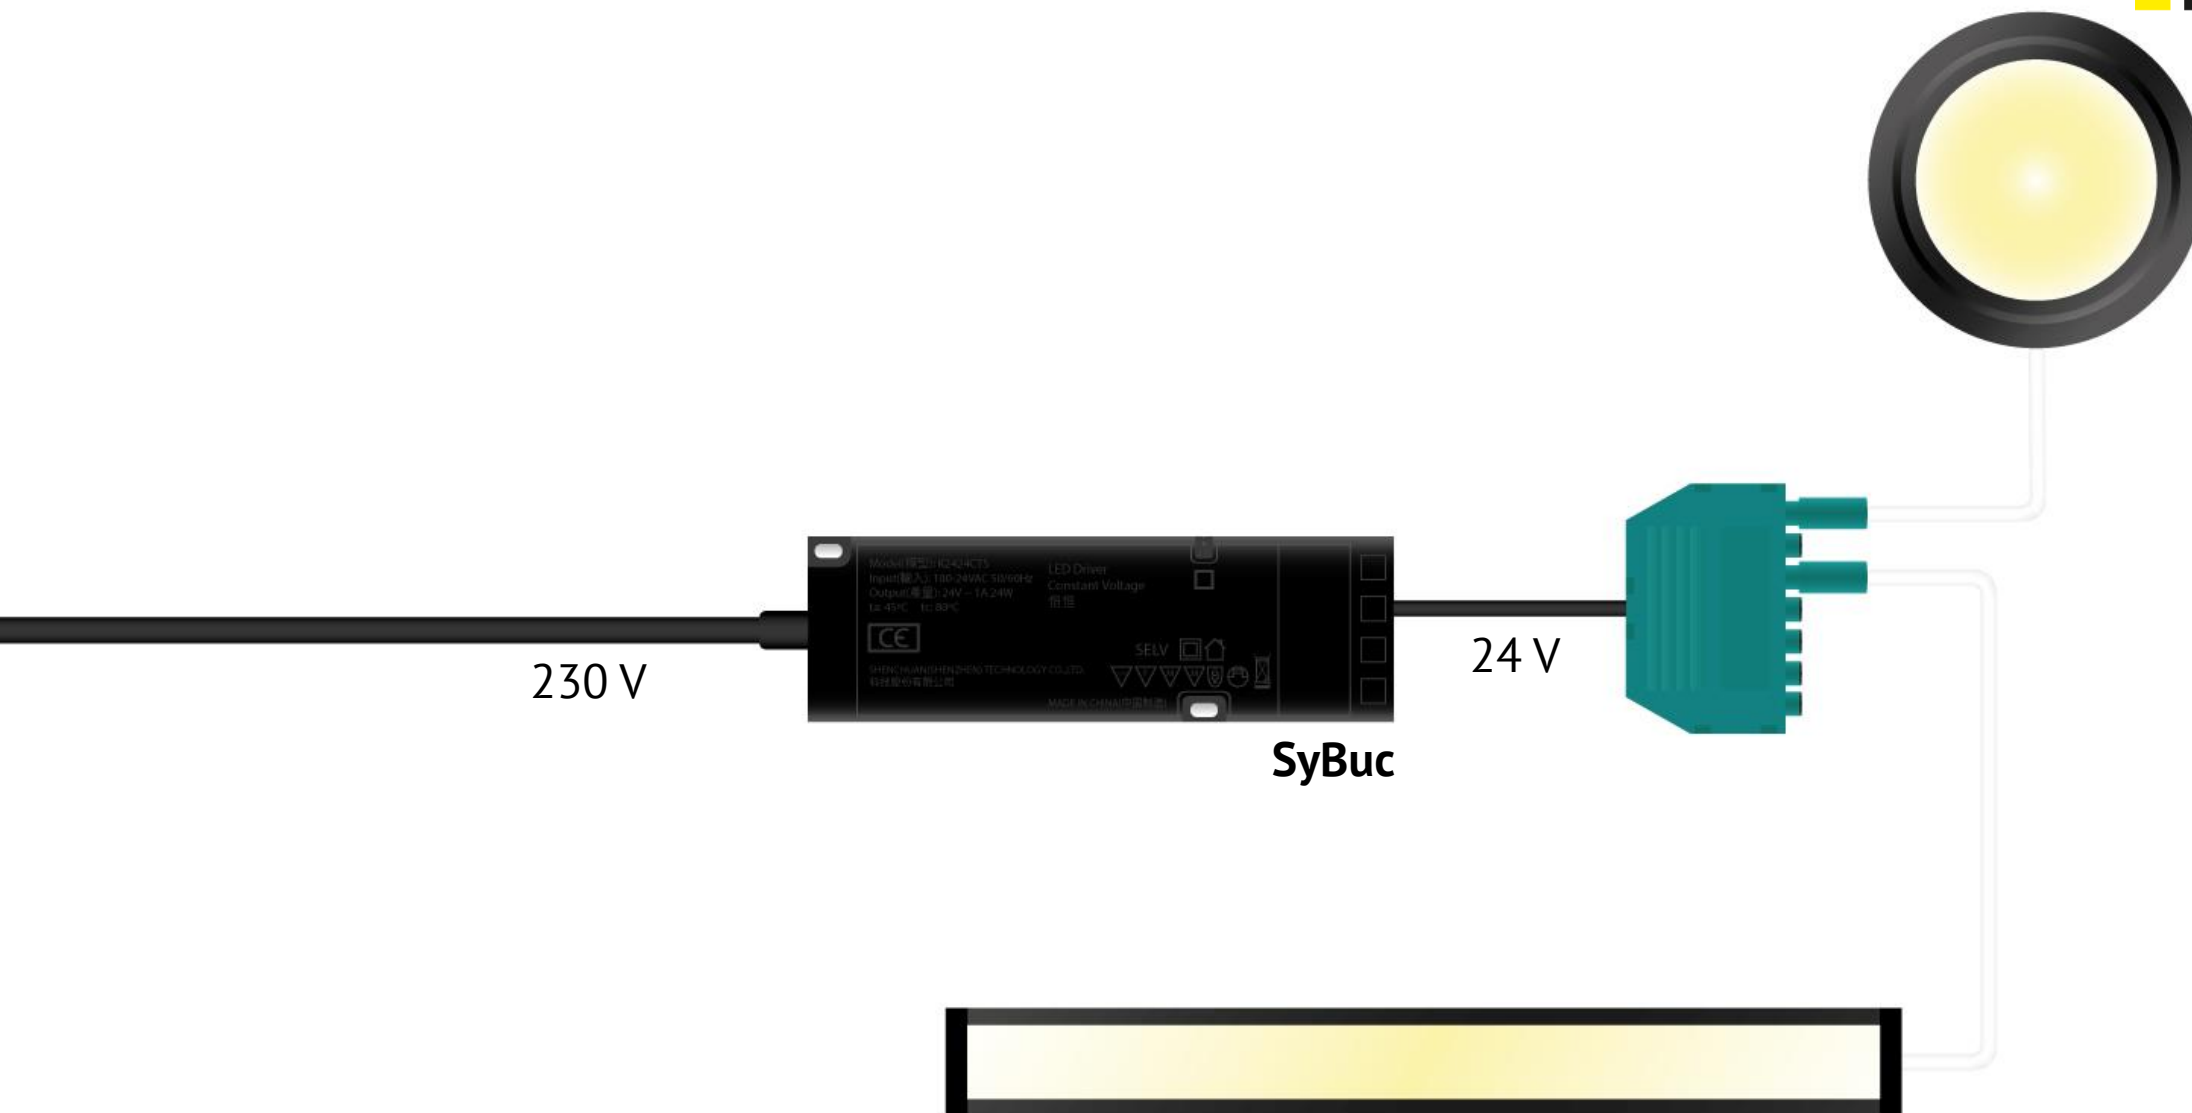

Mesa 58 – 24 V DC

3.6 W

250 lm

3000 K / 4000 K / 2700 – 5500 K

Cover LED-Aufbauleuchte auf Mass – 24 V DC

Ra < 80

Ra > 90

Cover LED-Aufbauleuchte in schwarz auf Mass – 24 V DC

Cover LED-Aufbauleuchte in schwarz auf Mass – 24 V DC

Mesa 58 – 24 V DC Abdeckring in schwarz

3.6 W

250 lm

3000 K / 4000 K / 2700 – 5500 K

Cover LED-Aufbauleuchte in schwarz auf Mass – 24 V DC

Vielen Dank für Ihre Aufmerksamkeit!