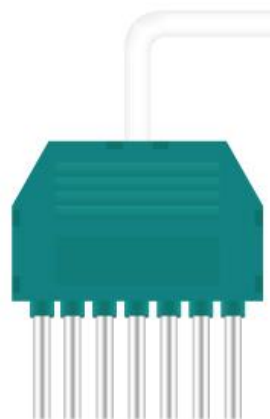

24 V Netzteil

12 V Netzteil

12 V

24 V

24 V Netzteil

12 V

24 V

24 V Netzteil

Mesa 58 – 24 V DC

3.6 W

250 lm

3000 K / 4000 K / 2700 – 5500 K

Metra – 24 V DC

6.0 W

280 lm

3000 K / 4000 K

Mesa 58 – 24 V DC

3.6 W

250 lm

3000 K / 4000 K / 2700 – 5500 K

Cover LED-Aufbauleuchte auf Mass – 24 V DC

Ra < 80

Ra > 90

Cover LED-Aufbauleuchte in schwarz auf Mass – 24 V DC

Cover LED-Aufbauleuchte in schwarz auf Mass – 24 V DC

Mesa 58 – 24 V DC Abdeckring in schwarz

3.6 W

250 lm

3000 K / 4000 K / 2700 – 5500 K

Cover LED-Aufbauleuchte in schwarz auf Mass – 24 V DC

Vielen Dank für Ihre Aufmerksamkeit!