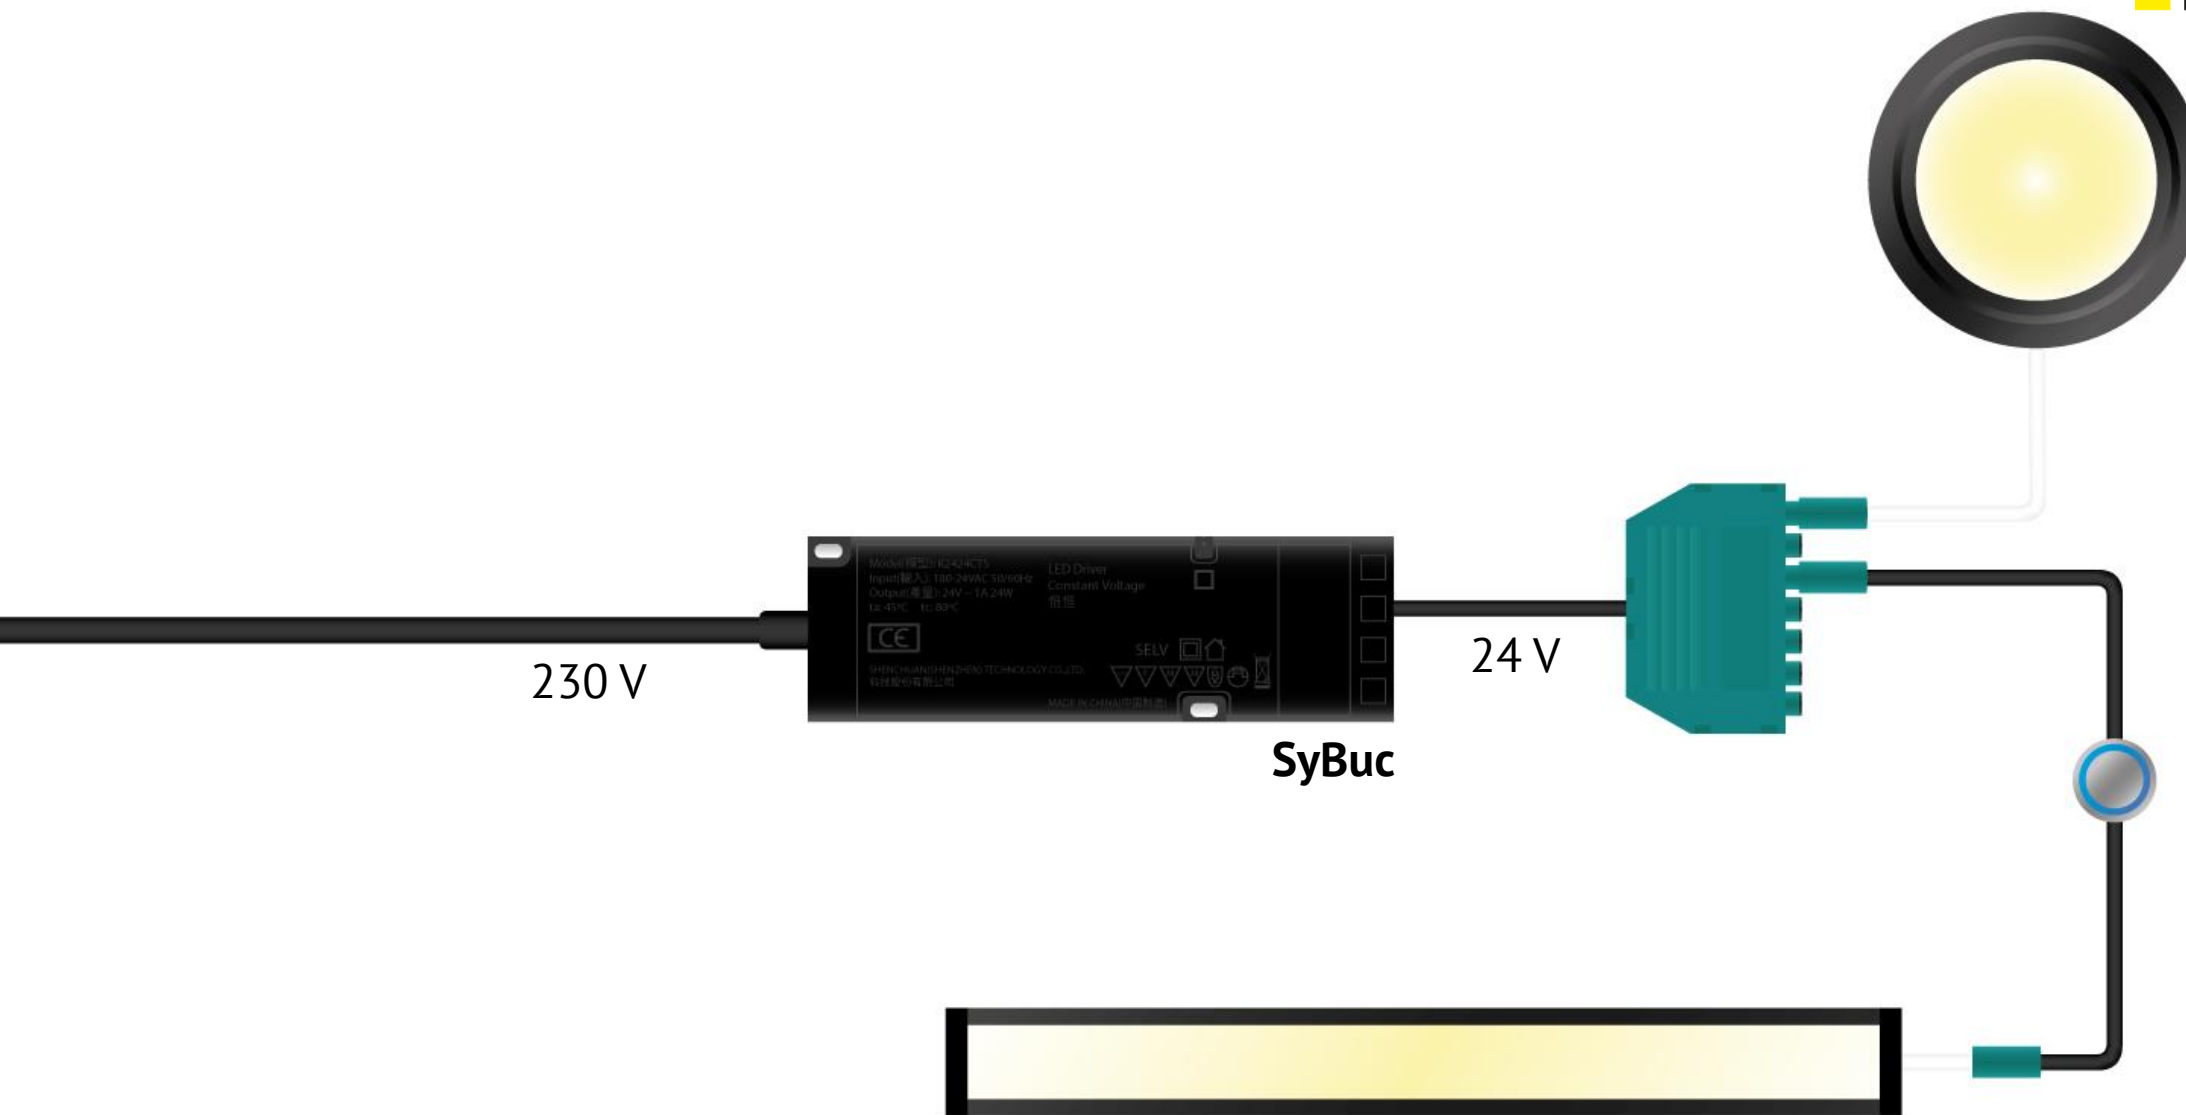

Mesa 58 – 24 V DC

3.6 W

250 lm

3000 K / 4000 K / 2700 – 5500 K

Cover LED-Aufbauleuchte auf Mass – 24 V DC

Ra < 80

Ra > 90

Cover LED-Aufbauleuchte in schwarz auf Mass – 24 V DC

Cover LED-Aufbauleuchte in schwarz auf Mass – 24 V DC

Mesa 58 – 24 V DC Abdeckring in schwarz

3.6 W

250 lm

3000 K / 4000 K / 2700 – 5500 K

Cover LED-Aufbauleuchte in schwarz auf Mass – 24 V DC

Vielen Dank für Ihre Aufmerksamkeit!