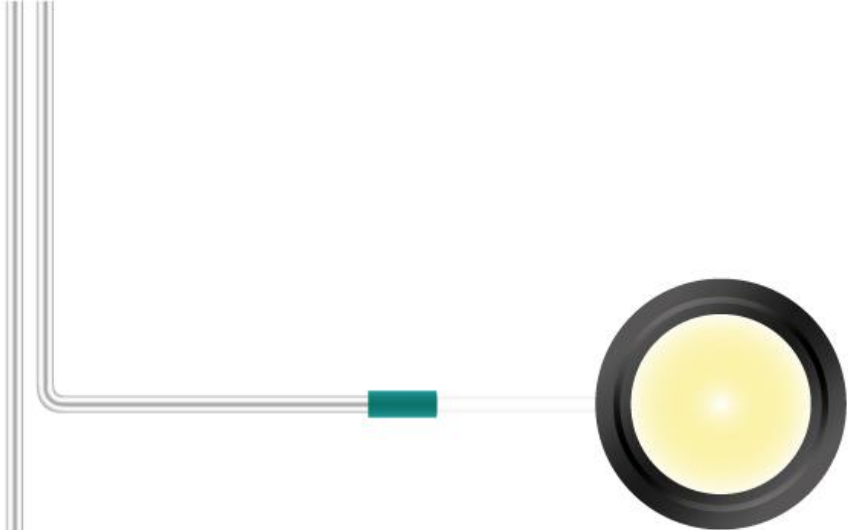

Mesa 58 – 24 V DC

3.6 W

250 lm

3000 K / 4000 K / 2700 – 5500 K

Metra – 24 V DC

6.0 W

280 lm

3000 K / 4000 K

Mesa 58 – 24 V DC

3.6 W

250 lm

3000 K / 4000 K / 2700 – 5500 K

Cover LED-Aufbauleuchte auf Mass – 24 V DC

Ra < 80

Ra > 90

Cover LED-Aufbauleuchte in schwarz auf Mass – 24 V DC

Cover LED-Aufbauleuchte in schwarz auf Mass – 24 V DC

Mesa 58 – 24 V DC Abdeckring in schwarz

3.6 W

250 lm

3000 K / 4000 K / 2700 – 5500 K

Cover LED-Aufbauleuchte in schwarz auf Mass – 24 V DC

Vielen Dank für Ihre Aufmerksamkeit!