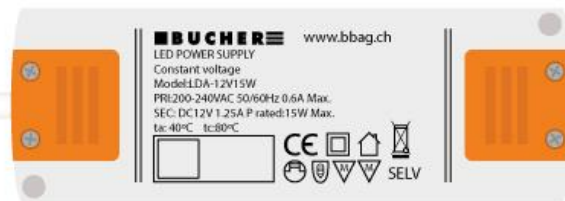

24 V Netzteil

12 V Netzteil

12 V

24 V

24 V Netzteil

12 V

24 V

24 V Netzteil

Mesa 58 – 24 V DC

3.6 W

250 lm

3000 K / 4000 K / 2700 – 5500 K

Metra – 24 V DC

6.0 W

280 lm

3000 K / 4000 K

Mesa 58 – 24 V DC

3.6 W

250 lm

3000 K / 4000 K / 2700 – 5500 K

Cover LED-Aufbauleuchte auf Mass – 24 V DC

Ra < 80

Ra > 90

Cover LED-Aufbauleuchte in schwarz auf Mass – 24 V DC

Cover LED-Aufbauleuchte in schwarz auf Mass – 24 V DC

Mesa 58 – 24 V DC Abdeckring in schwarz

3.6 W

250 lm

3000 K / 4000 K / 2700 – 5500 K

Cover LED-Aufbauleuchte in schwarz auf Mass – 24 V DC

Vielen Dank für Ihre Aufmerksamkeit!