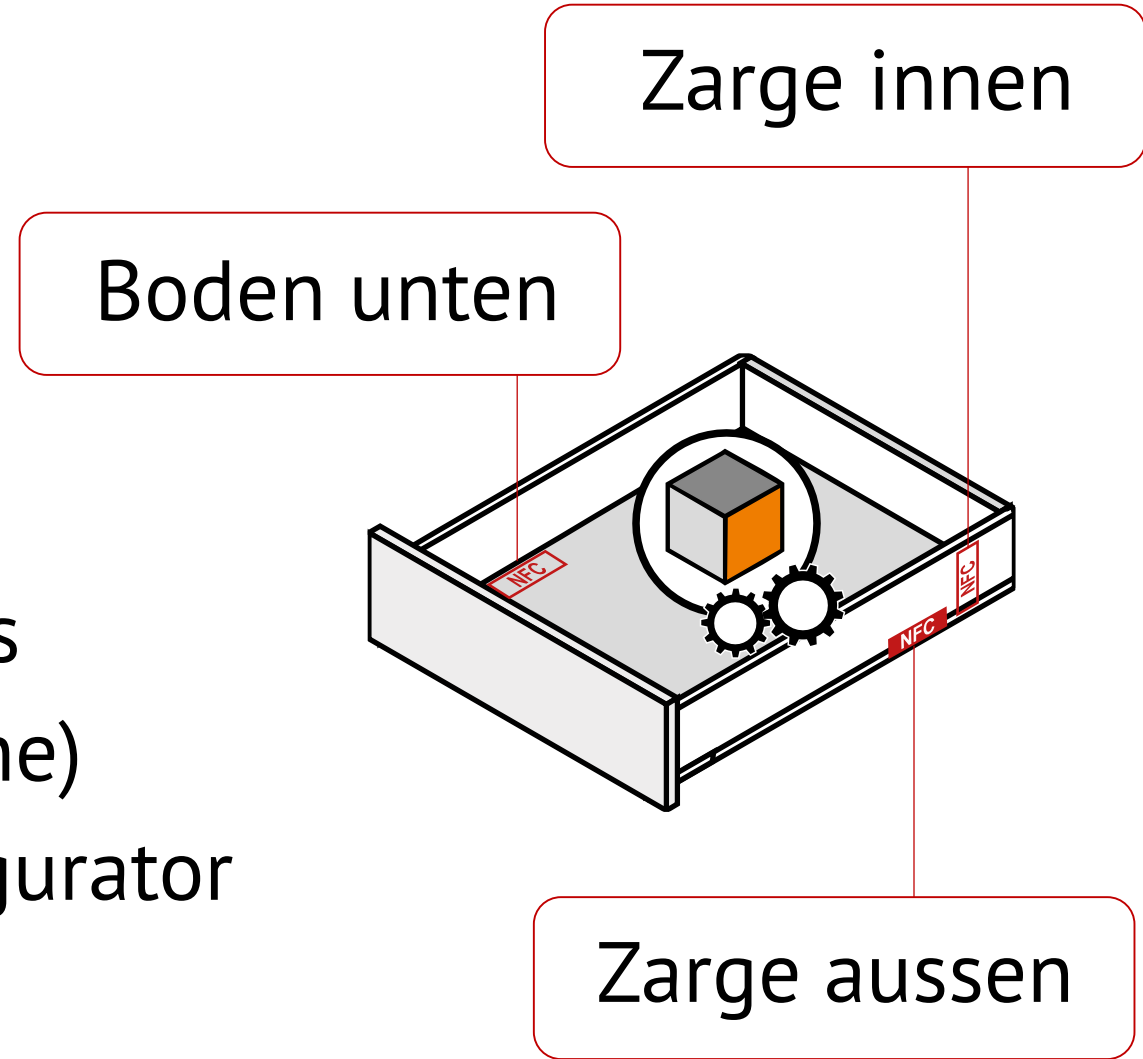

- Dienstleistungszentrum
- Fertigschubladen auf Mass
- Auslieferung innerhalb 72 Stunden

In der **Schweiz** konfektionierte  
Qualitäts-Fertigschubladen

Schubladendetails wissen

Auftragsdaten suchen

In Katalogen nachschlagen

Nach X Monaten Nachfrage

- Jede BM Schublade mit NFC-Tag
- Enthält sämtliche Schubladeninfos
- Automatische Farbwahl (Oberfläche)
- Position wählbar im Online-Konfigurator

- NFC-Tag «übergibt» Schubladeninfos an Skitch
- Skitch zeigt passgenaue Einsätze für diese Schublade an
- Tag scannen per NFC, QR-Code oder Eingabe von ID

- Verschiedene Partnerstufen
- Skitch wird als **Ihre eigene** Dienstleistung wahrgenommen

skitch

LEGRABOX pure Fertigbox Typ M 108mm

NFC ID: TST57251940496

Konfig ID: 252887

Bezeichnung: Schublade 1

Schublade wechseln: Schublade 1 (TST57251940496)