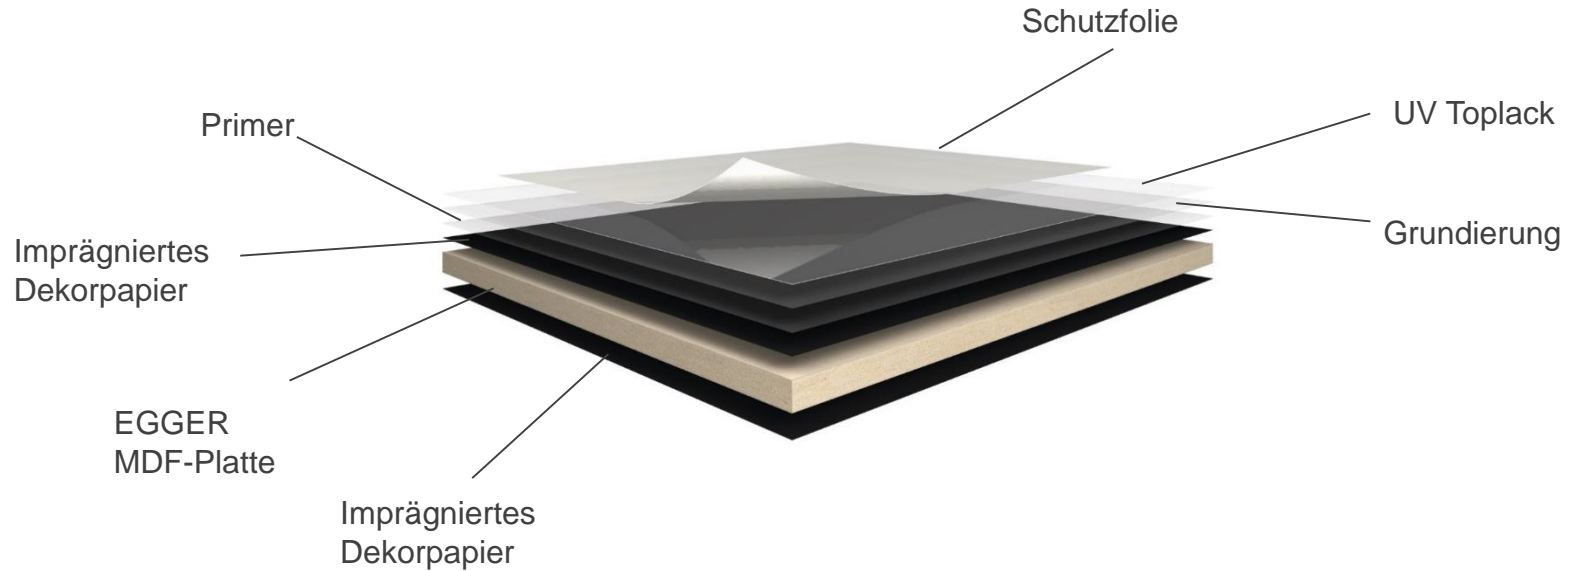

MORE FROM WOOD.

EGGER PerfectSense

Gloss und Matt Lackplatten

Marcel Riedwyl Gebietsverkaufsleiter

PerfectSense Lackplatten

Produktaufbau

PerfectSense Lackplatten

Der Produktionsprozess

Bürstenvorschleifung

UV Primer und Schleifgrund

Schleifprozess

Schutzfolie

Qualitätskontrolle

UV-Toplack + CCI

PerfectSense Gloss Lackplatten

Lagerprogramm 2800 x 2070 x 19mm mit Rückseite St2

- Besondere Oberflächenruhe
- Tiefenwirkung wie Spiegelglas
- Lässt die Räume grosser wirken

W1000 PG
Premiumweiss

W1100 PG
Alpinweiss

U104 PG
Alabasterweiss

U323 PG
Signalrot

U732 PG
Staubgrau

U763 PG
Perlgrau

U999 PM
Schwarz

PerfectSense Lackplatten

Produktionsprogramm

- Träger: MDF E1 CARB2/TSCA
- Format: 2800 x 2070mm
- Dicke: 10-25mm
- PerfectSense: einseitig und beidseitig
- Mindestmenge: 24 Platten
- Dekore: über 50 Varianten