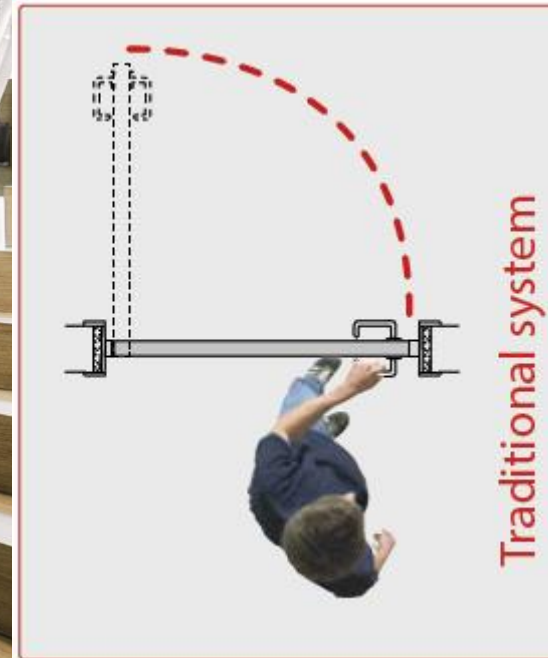

Schüco Griffe, Union Knopf

Smart Cube

Unglaublich smart. Ausgesprochen attraktiv.

Ergon Living T. E.

Das Drehachsen Türsystem reduziert das Volumen und erhöht den freie nutzbare Raum.

**50%
LESS
VOLUME**

Compack 90°

Das Klapptürsystem ist die optionale platzsparende Lösung bei engen Räumlichkeiten.

COMPACT 90°
LIVING

Compack 180°

Das Klapptürsystem ist die optionale platzsparende Lösung bei engen Räumlichkeiten.

COMPACK 180°
LIVING

Push&Go EVO

Magnetische Türverriegelung

Ackutech^{AG}
Perfektion ist unser Antrieb

Slider M35Top

M50Flex und L70Flex
 2-3 Wochen Lieferfrist
 Reduzierte Parameterauswahl

TÜRABMESSUNGEN										
TÜRHOHE	1800 mm									
	1600 mm									
	1400 mm									
	1200 mm									
		600	700	800	900	1000	1200	1300	1400	1500
		BREITE								

Schranktisch Natureloxiert

Für Aussenbreite 900mm, Tischbeine 50 x 50 mm, Auszugstiefe: bis zu 1300 mm, 3-Teilige Auszugsplatten

Spaceline – Die Schubkasten-Innenorganisation

Aluminiumwinkelprofil als 2.5 Meter Stangenware für den bauseitigen Zuschnitt oder vorkonfektioniert.
Mit einem Eichentrennsteg zur Konfektionierung vor Ort.