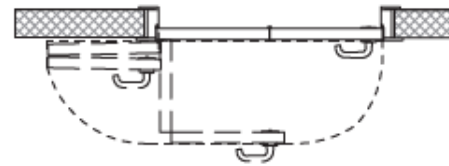

Schüco Griffe, Union Knopf

Smart Cube

Unglaublich smart. Ausgesprochen attraktiv.

Ergon Living T. E.

Das Drehachsen Türsystem reduziert das Volumen und erhöht den freie nutzbare Raum.

**50%
LESS
VOLUME**

Compack 90°

Das Klapptürsystem ist die optionale platzsparende Lösung bei engen Räumlichkeiten.

COMPACT 90°
LIVING

Compack 180°

Das Klapptürsystem ist die optionale platzsparende Lösung bei engen Räumlichkeiten.

COMPACK 180°
LIVING

Push&Go EVO

Magnetische Türverriegelung

Ackutech^{AG}
Perfektion ist unser Antrieb

Slider M35Top

M50Flex und L70Flex
 2-3 Wochen Lieferfrist
 Reduzierte Parameterauswahl

TÜRABMESSUNGEN										
TÜRHOHE	1800 mm									
	1600 mm									
	1400 mm									
	1200 mm									
		600	700	800	900	1000	1200	1300	1400	1500
		BREITE								

Schranktisch Natureloxiert

Für Aussenbreite 900mm, Tischbeine 50 x 50 mm, Auszugstiefe: bis zu 1300 mm, 3-Teilige Auszugsplatten

Spaceline – Die Schubkasten-Innenorganisation

Aluminiumwinkelprofil als 2.5 Meter Stangenware für den bauseitigen Zuschnitt oder vorkonfektioniert.
Mit einem Eichentrennsteg zur Konfektionierung vor Ort.