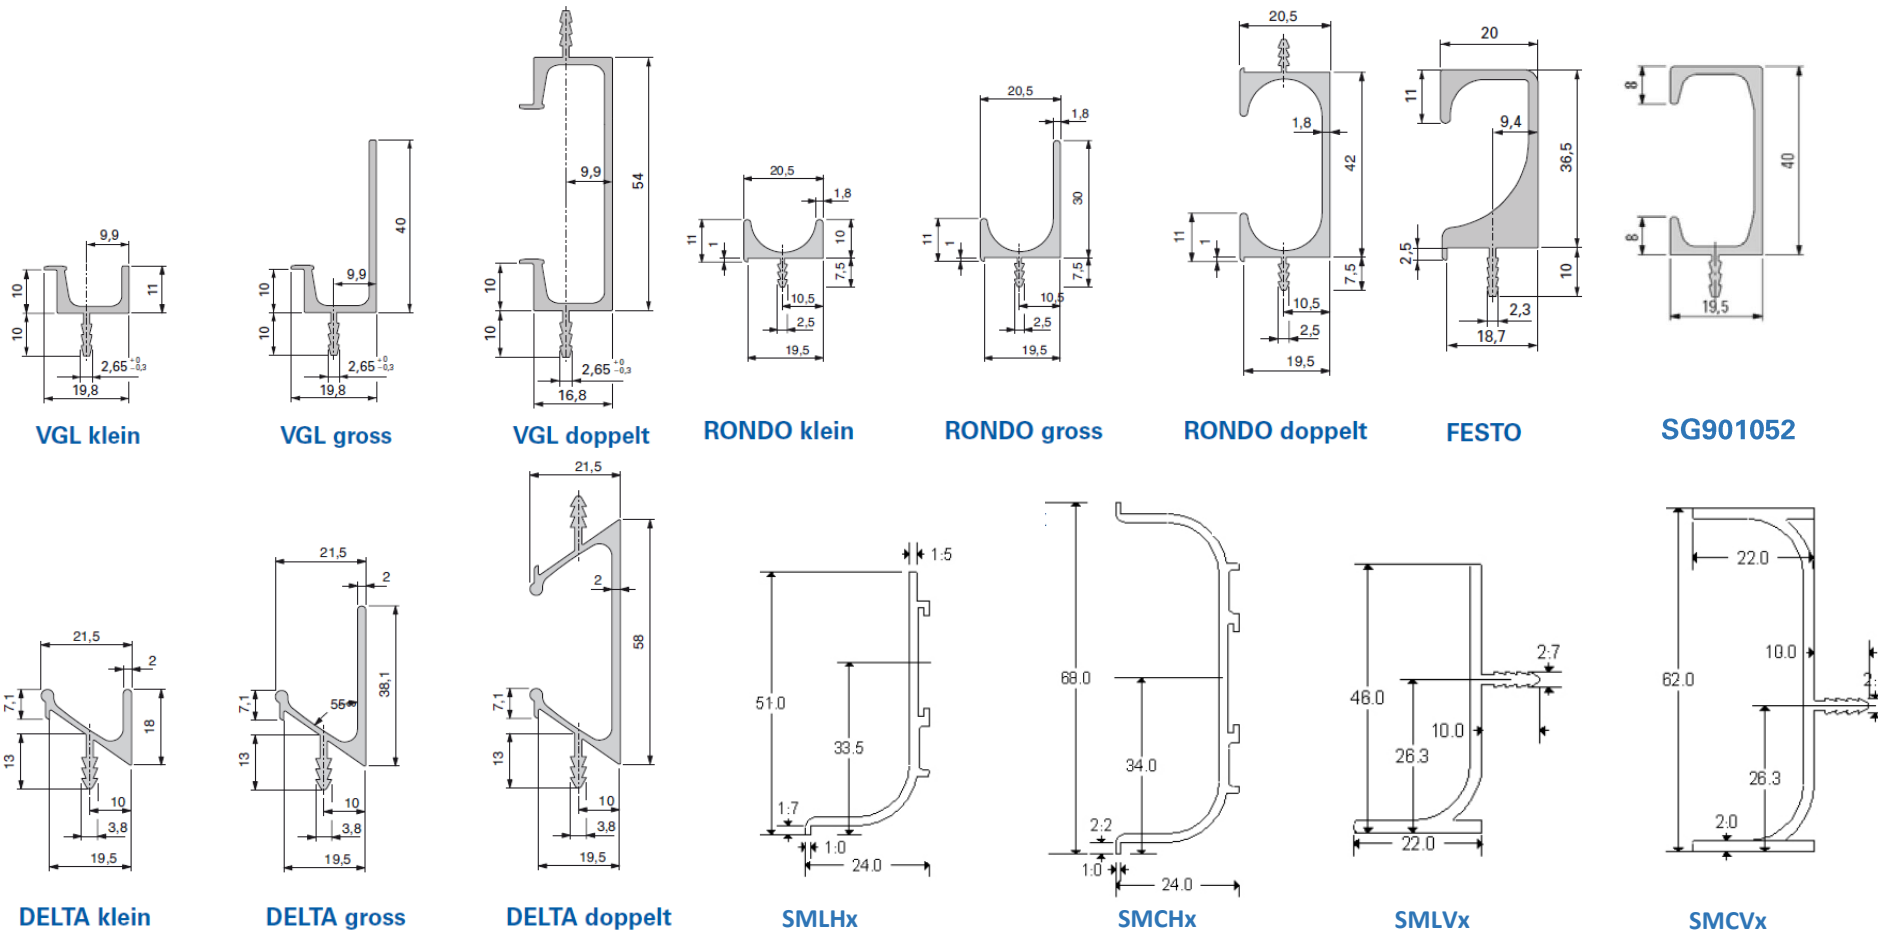

Schnittkanten roh (nicht sichtbar)

Edelstahlfarbig Geschliffen E1/E0/ES

Griffleisten: Rondo, Delta, Festo, SK Griffleisten und VGL-HG

schwarz eloxiert E6/C35

Kanten schwarz eloxiert

Edelstahlfarbig Geschliffen E1/E0/ES

SMS Volleloxal oder Kanten mattiert

Präsentations-Cube für Griffmulden + Griffleisten

Im handlichen Koffer 20 x 20 x 20 cm sind die erfolgreichsten Griffleisten in den Oberflächen Edelfarbig geschliffen, Natureloxiert und schwarz eloxiert inkl. eloxierten Schnittkanten inkl. einer Verkaufsbroschüre präsentiert.

Schüco Griffe, Union Knopf

Smart Cube

Unglaublich smart. Ausgesprochen attraktiv.

Ergon Living T. E.

Das Drehachsen Türsystem reduziert das Volumen und erhöht den freie nutzbare Raum.

**50%
LESS
VOLUME**

Compack 90°

Schranktisch Natureloxiert

Für Aussenbreite 900mm, Tischbeine 50 x 50 mm, Auszugstiefe: bis zu 1300 mm, 3-Teilige Auszugsplatten

Spaceline – Die Schubkasten-Innenorganisation

Aluminiumwinkelprofil als 2.5 Meter Stangenware für den bauseitigen Zuschnitt oder vorkonfektioniert.
Mit einem Eichentrennsteg zur Konfektionierung vor Ort.