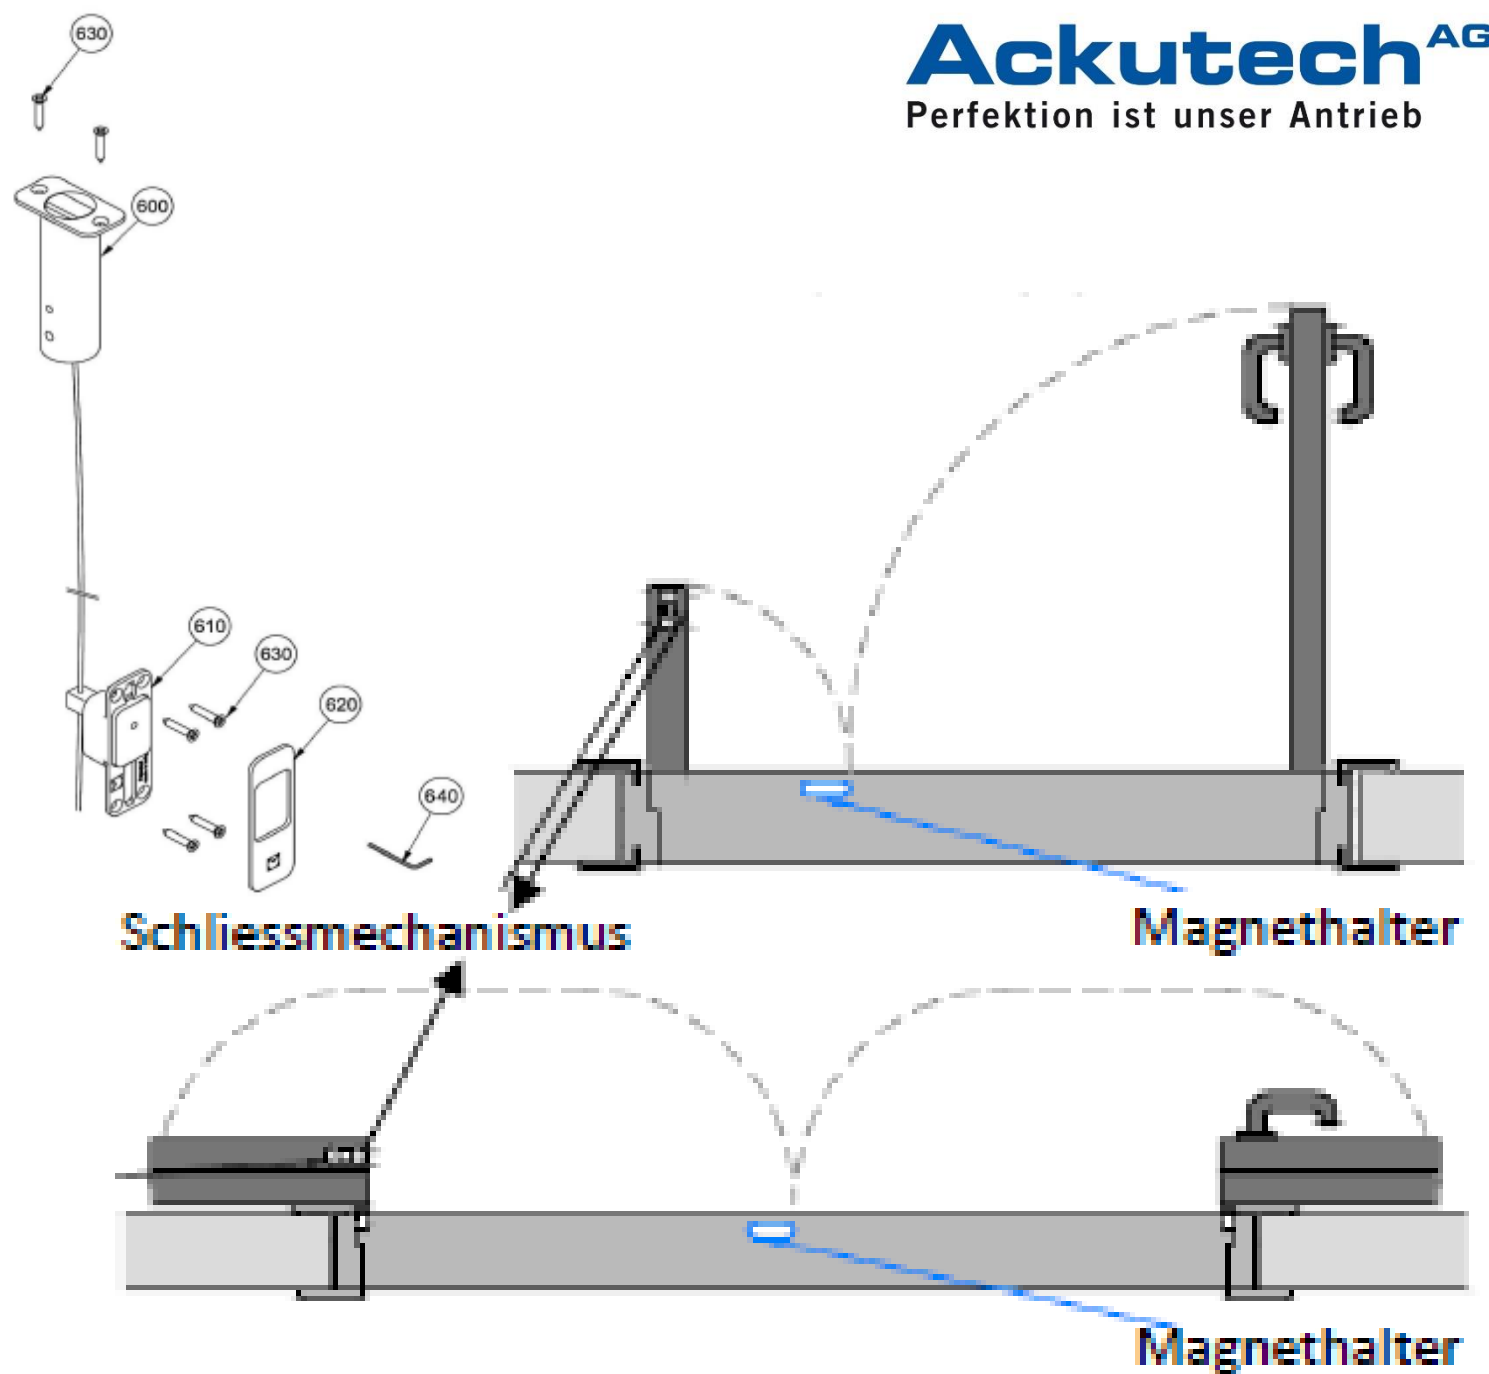

Schüco Griffe, Union Knopf

Smart Cube

Unglaublich smart. Ausgesprochen attraktiv.

Ergon Living T. E.

Das Drehachsen Türsystem reduziert das Volumen und erhöht den freie nutzbare Raum.

**50%
LESS
VOLUME**

Compack 90°

Push&Go EVO

Magnetische Türverriegelung

Ackutech^{AG}
Perfektion ist unser Antrieb

Slider M35Top

M50Flex und L70Flex
 2-3 Wochen Lieferfrist
 Reduzierte Parameterauswahl

TÜRABMESSUNGEN										
TÜRHOHE	1800 mm									
	1600 mm									
	1400 mm									
	1200 mm									
		600	700	800	900	1000	1200	1300	1400	1500
		BREITE								