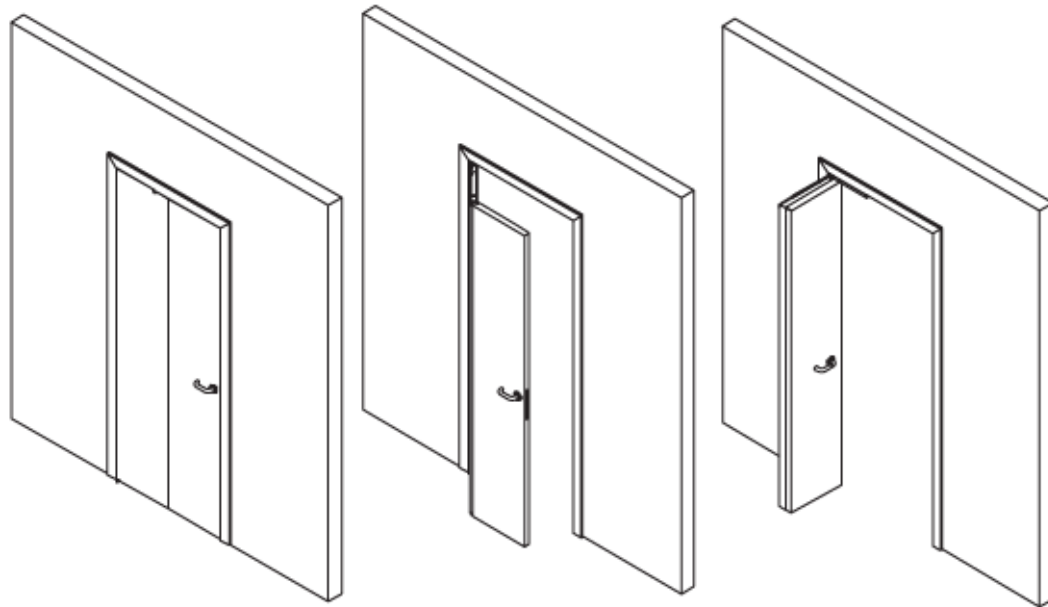

SMS Volleloxal oder Kanten mattiert

Präsentations-Cube für Griffmulden + Griffleisten

Im handlichen Koffer 20 x 20 x 20 cm sind die erfolgreichsten Griffleisten in den Oberflächen Edelfarbig geschliffen, Natureloxiert und schwarz eloxiert inkl. eloxierten Schnittkanten inkl. einer Verkaufsbroschüre präsentiert.

Schüco Griffe, Union Knopf

Smart Cube

Unglaublich smart. Ausgesprochen attraktiv.

Ergon Living T. E.

Das Drehachsen Türsystem reduziert das Volumen und erhöht den freie nutzbare Raum.

**50%
LESS
VOLUME**

Compack 90°

Das Klapptürsystem ist die optionale platzsparende Lösung bei engen Räumlichkeiten.

COMPACT 90°
LIVING

Compack 180°

Das Klapptürsystem ist die optionale platzsparende Lösung bei engen Räumlichkeiten.

COMPACK 180°
LIVING

Push&Go EVO

Magnetische Türverriegelung

Ackutech^{AG}
Perfektion ist unser Antrieb

Slider M35Top

M50Flex und L70Flex
 2-3 Wochen Lieferfrist
 Reduzierte Parameterauswahl

TÜRABMESSUNGEN										
TÜRHOHE	1800 mm									
	1600 mm									
	1400 mm									
	1200 mm									
		600	700	800	900	1000	1200	1300	1400	1500
		BREITE								