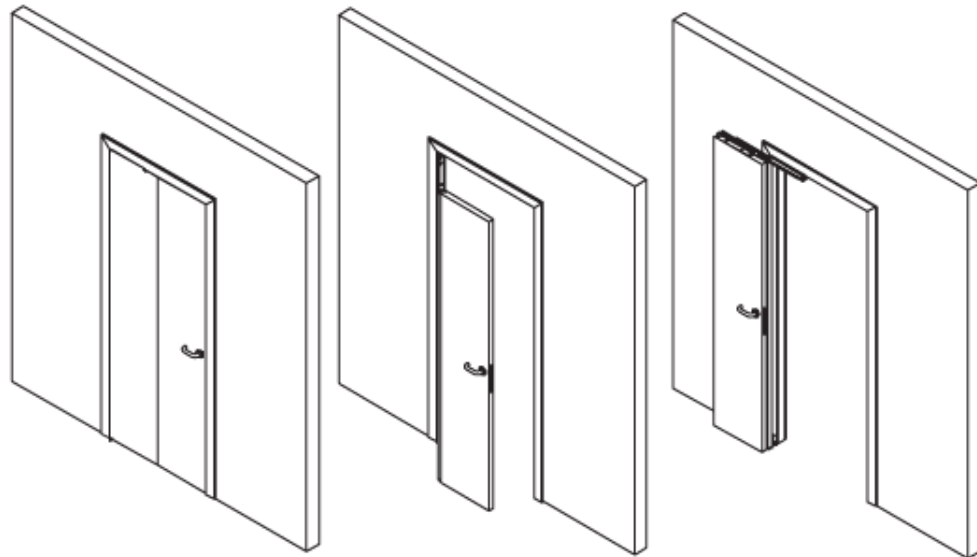

Schüco Griffe, Union Knopf

Smart Cube

Unglaublich smart. Ausgesprochen attraktiv.

Ergon Living T. E.

Das Drehachsen Türsystem reduziert das Volumen und erhöht den freie nutzbare Raum.

**50%
LESS
VOLUME**

Compack 90°

Das Klapptürsystem ist die optionale platzsparende Lösung bei engen Räumlichkeiten.

COMPACT 90°
LIVING

Compack 180°

Das Klapptürsystem ist die optionale platzsparende Lösung bei engen Räumlichkeiten.

COMPACK 180°
LIVING

Push&Go EVO

Magnetische Türverriegelung

Ackutech^{AG}
Perfektion ist unser Antrieb

Slider M35Top

M50Flex und L70Flex
 2-3 Wochen Lieferfrist
 Reduzierte Parameterauswahl

TÜRABMESSUNGEN										
TÜRHOHE	1800 mm									
	1600 mm									
	1400 mm									
	1200 mm									
		600	700	800	900	1000	1200	1300	1400	1500
		BREITE								

Schranktisch Natureloxiert

Für Aussenbreite 900mm, Tischbeine 50 x 50 mm, Auszugstiefe: bis zu 1300 mm, 3-Teilige Auszugsplatten

Spaceline – Die Schubkasten-Innenorganisation

Aluminiumwinkelprofil als 2.5 Meter Stangenware für den bauseitigen Zuschnitt oder vorkonfektioniert.
Mit einem Eichentrennsteg zur Konfektionierung vor Ort.