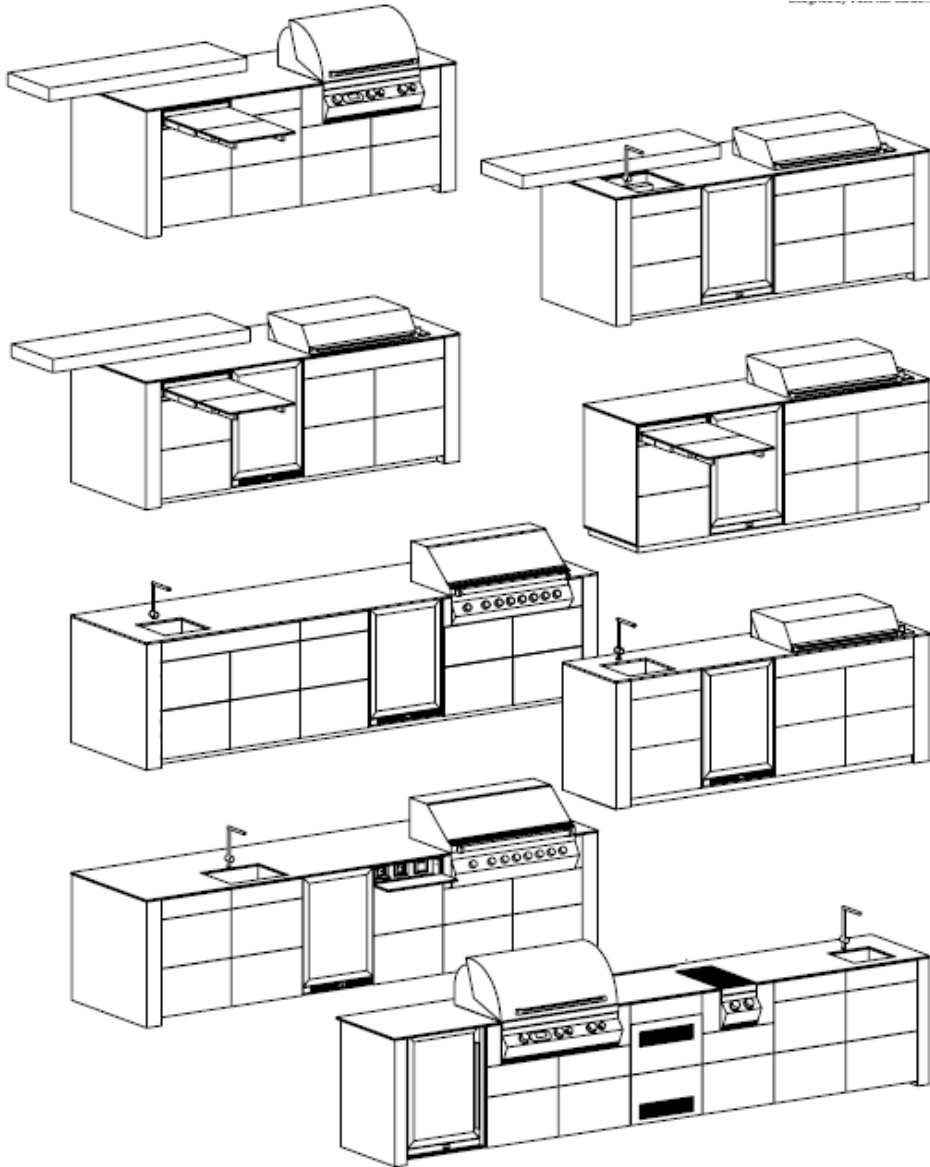

Village Garden, die wetterfeste Gartenküche

Ackutech^{AG}
Perfektion ist unser Antrieb