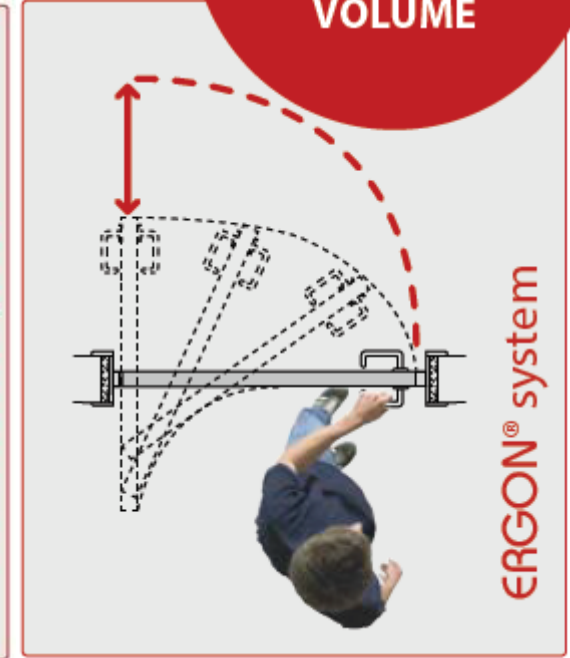

Schüco Griffe, Union Knopf

Smart Cube

Unglaublich smart. Ausgesprochen attraktiv.

Ergon Living T. E.

Das Drehachsen Türsystem reduziert das Volumen und erhöht den freie nutzbare Raum.

**50%
LESS
VOLUME**

Compack 90°

Push&Go EVO

Magnetische Türverriegelung

Ackutech^{AG}
Perfektion ist unser Antrieb

Slider M35Top

M50Flex und L70Flex
 2-3 Wochen Lieferfrist
 Reduzierte Parameterauswahl

TÜRABMESSUNGEN										
TÜRHOHE	1800 mm									
	1600 mm									
	1400 mm									
	1200 mm									
		600	700	800	900	1000	1200	1300	1400	1500
		BREITE								