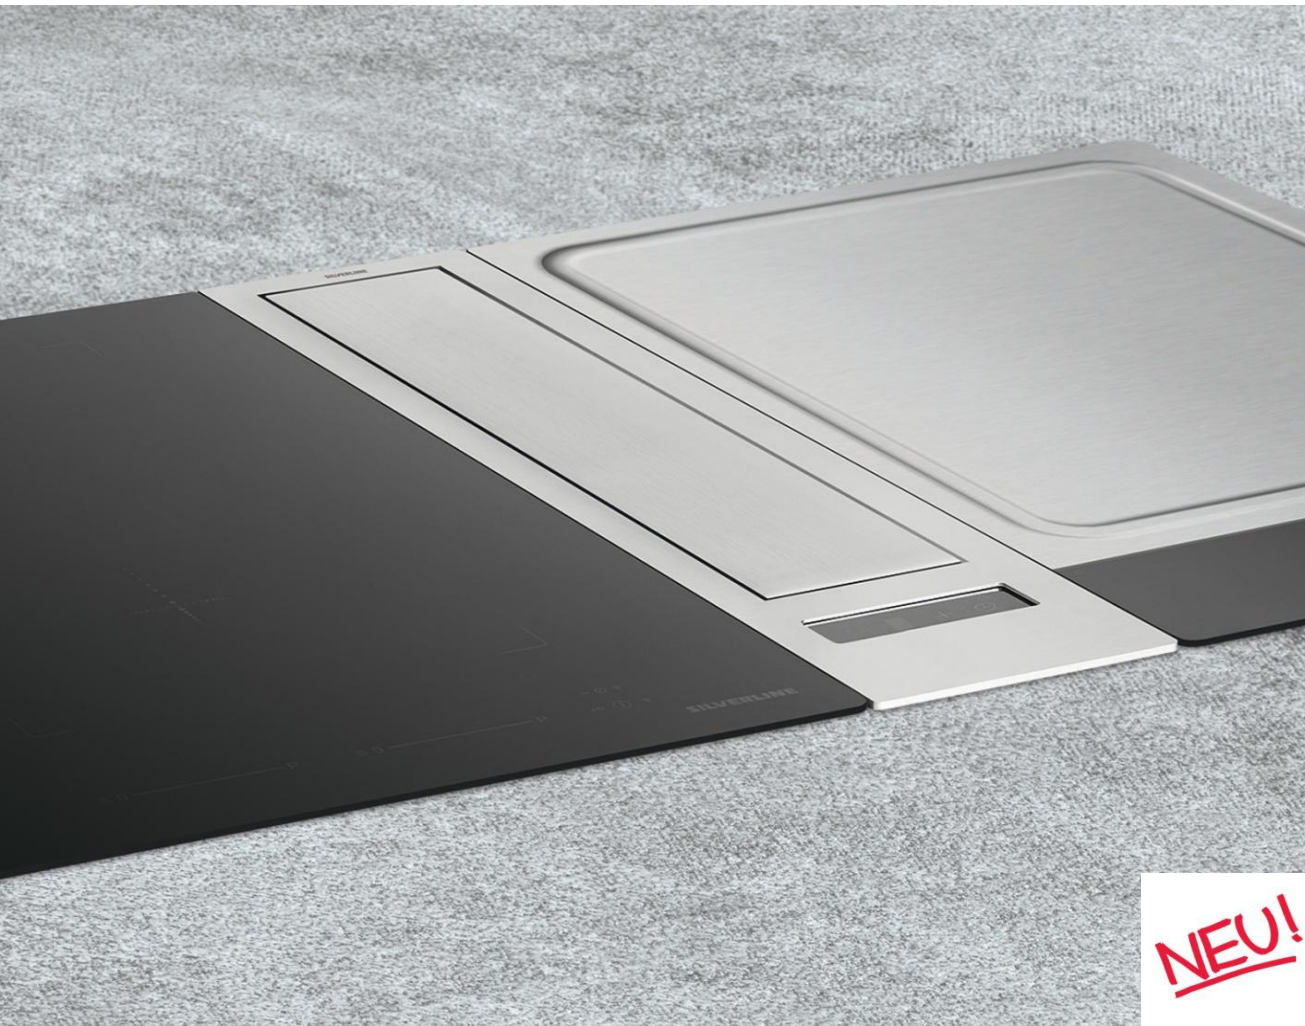

FREE FLOW 3416 E + 3417 S mit Domino Knebel Flächen- Induktions-Kochfeldern/ Option WOK/ Teppan Yaki)