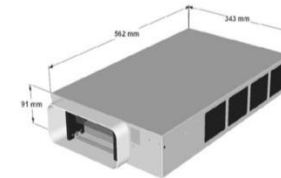

Sockelplasibox mit Druckdose für Kochfelder mit Muldenabsaugung zur Beseitigung der Kochgerüche im Umluftbetrieb zum Einbau in den Sockel

Anschluss 230V 50Hz
Gerät erkennt selbständig, wenn der Lüfter ein- bzw. ausgeschaltet wird.

Maße:
Länge 562 mm
Breite 343 mm
Höhe 91 mm

Bestellnummern:

Die Abdeckung der **Plasibox** ist abnehmbar