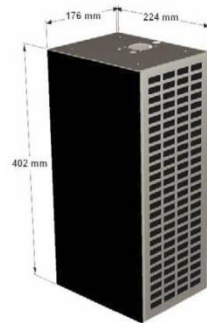

Plasmafilter (Patentierte Volumen- Plasma- Technologie (nutzbar bei höheren Luftgeschwindigkeiten u. Fettabscheidegraden A-C))

Neuheit: Volumenplasma als Plasmaquelle

Universalaufsatz für Wand und Inselhauben

Plasibox mit Druckdose -

NEU!

Plasmaquelle

Universalaufsatz für Wand und Inselhauben

Lieferbar in drei Versionen