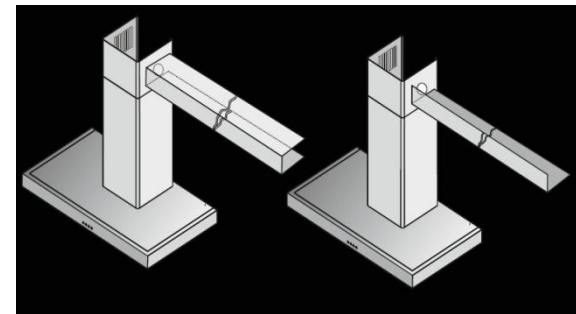

NEU!

Deckenhauben (mit integriertem oder externem Motor) in modernen Designs

Sonderanfertigungen

Sonderanfertigungen

- Sonderschächte in U- und L-Form
 - Schachtverlängerungen
 - Deckenbefestigung für Dachschrägen
 - Schachtsonderschnitte
 - Schachtschließungen
 - Schachtbeleuchtungskonzepte
 - Glas- und Hauben-Sonderlackierungen
 - Schachtlackierungen
 - Zulufsteuerungen
- Viele Sonderanfertigungen zu Festpreisen
→ dadurch besonders einfache und schnelle Abwicklung