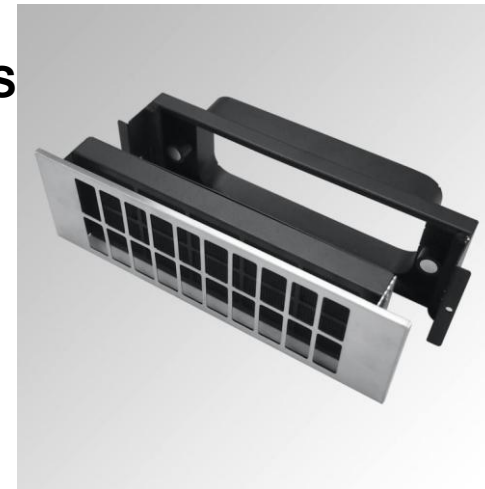

USP Kochfeldlüfter: FLOW IN Family

USP:

- **Sockelmotor** oder **externer Motor** (bei Abluft) wählbar
- Auch bei Umluft wird die **Luft geführt** (somit kein Fett und Feuchtigkeit im Sockelbereich)
- **Longlife Waben- Aktivkohlefilter** leicht vom Endkunden extern zu entfernen/- regenerieren
- **4 Modelle wählbar:** Zwischen nichtinduktivem und 3 verschiedenen induktiven Kochfeldern
- Schlichtes Design und **bündiges Lüftungsgitter** (kein Überstand)
- **Energielabel A** trotz 700 cbm starkem + leisem EBM Papst Motor
- Leicht entnehmbarer **Innenbehälter** zur **einfachen Reinigung im GS**
- Abdecksteg in allen **RAL Farben** wählbar
- **Gute Abzugsleistung** und Kochfeldtechnologie
- **Attraktives Preis- / Leistungsverhältnis**