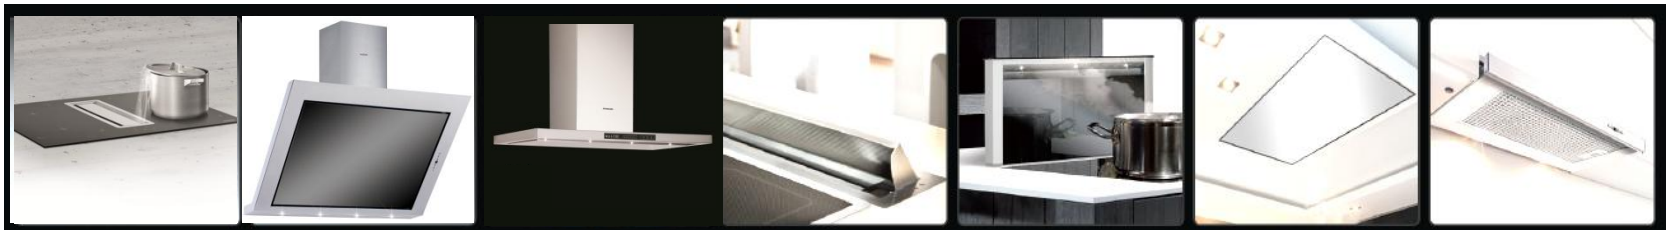

Welche Produkte wir produzieren

Attraktive Vielfalt mit weit über **300 Produktmodellen** und **-varianten**

- Tischhauben und Kochfeldabzüge
- Wandhauben mit Kopffreiheit
- Wandhauben
- Inselhauben
- Eckhaube
- Deckenhauben
- **SilverSwitch Deluxe – fernbedienbare Umluft-Abluft-Umschaltung**
- Flachschildhauben / Unterbauhaube / Lüfterbausteine / externe Motoren

NEU!

FREE FLOW 3416 E + 3417 S mit Domino Hilight und Flächen-Induktions-Kochfeldern/ Option WOK/ Teppan Yaki)

- Modular, Masse 750 - 890 x 520 mm
- Lüftersteuerung auf Glaspanel
- Wählbare Kochfelder in 31cm / 38cm
- Option WOK/ Teppan
- Brutto VK ab **CHF 4243.-** inkl. Sockelmotor

Plasmafilter (Patentierte Volumen- Plasma- Technologie (nutzbar bei höheren Luftgeschwindigkeiten u. Fettabscheidegraden A-C))

Neuheit: Volumenplasma als Plasmaquelle

Universalaufsatz für Wand und Inselhauben

Plasibox mit Druckdose -

NEU!

Plasmaquelle

Die neue innovative Plasmaquelle PlasGÄÄr® ist die erste Plasmaquelle mit Volumenplasma im Küchenbereich. Im Gegensatz zu anderen Plasmaquellen mit Flächeneindungen, bei denen das Plasma auf der Fläche entsteht und die Luft daran vorbeigeht, erzeugt die PlasGÄÄr® ein Volumenplasma durch das die Luft hindurchströmt. Deutlich mehr Luft wird ionisiert bzw. Plasma, dadurch erhöht sich der Reinigungsgrad erheblich. Das zur Regeneration der Aktivkohle nötige Ozon, wird auch bei hoher Fettlast und hohen Luftgeschwindigkeiten innerhalb des Systems kontinuierlich erzeugt. Alle Geräte mit einer Plasmaquelle zur Geruchs- und Fettabscheidung und Regeneration der Aktivkohle sind so ausgelegt, dass nach der Aktivkohle kein Ozon in die Umluft emittiert wird. Alle nötigen Grenzwerte werden beim ordnungsmäßigen Gebrauch eingehalten.