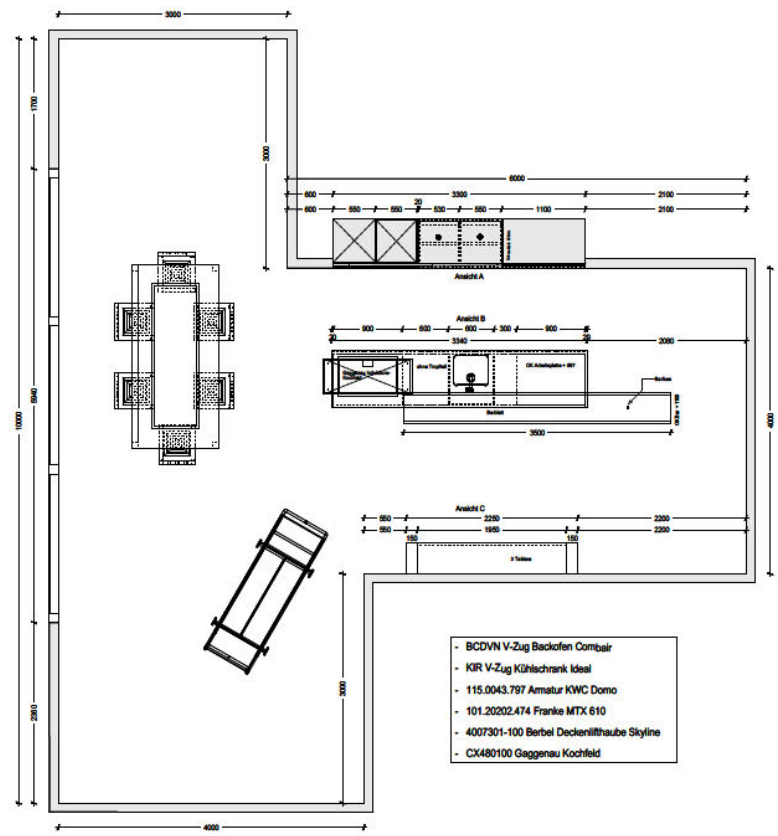

- BCDVN V-Zug Backofen Combi
- KR V-Zug Kühlschrank Ideal
- 115.0043.797 Armatur KWC Domo
- 101.20202.474 Franke MTX 610
- 4007301-100 Berbel Deckenlithaube Skyline
- CX480100 Gaggenau Kochfeld