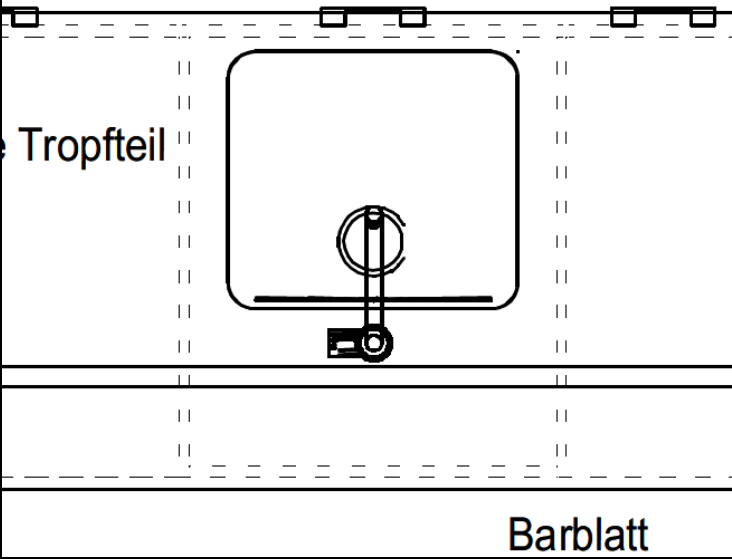

Wand-Popup

Länge/Winkel

3000.00 90.00

links ändern rechts ändern

Startpunkt

+X+ 0.00 +Y- -0.00

0.00 3000.00

| | | | | |
|---|---|---|---|---|
|  Pdf 3D |  Perspektive rendern ▾ |  123 Automatische Vermessung ▾ |  Masslinie neu H |  Masslinie neu V |
| Ausgabe | | Vermessung | | |
|  Pdf 3D Als 3D-Pdf abspeichern | | | | |