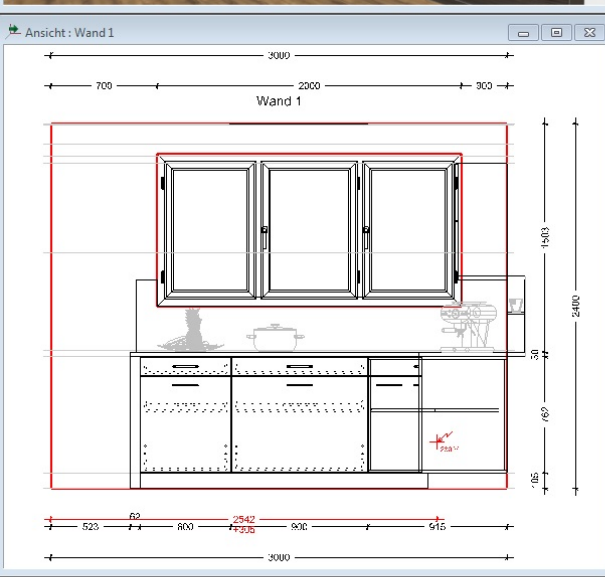

Installationsplan

Install. Masslinie neu Optionen

ABC

Alles Artikel Beschriften sortieren

Maximaler Zoomausschnitt

Zoom-Rechteck

Perspektive

Grundriss Ansicht

Showroom

Stein-/Fliesenplan

Layer

Planung

0.0 0.0

0.0 3000.0

Bez.: Wand 1

3000.0 Anschlag

90.0 links

rechts

H: 2400.0 vererbt

5

100

Planungsrichtung:

- Raum
- Boden
- Decke
- Wand 1
- Wand 2
- Wand 3
- Wand 4
- Kameras
- Generatoren
- Licht

- 123 Automatische Vermessung
- 123 Aktives Fenster
- 123 Masslinien löschen
- Neu Sortieren/Anordnen...
- Auto 123 Automatisch anpassen