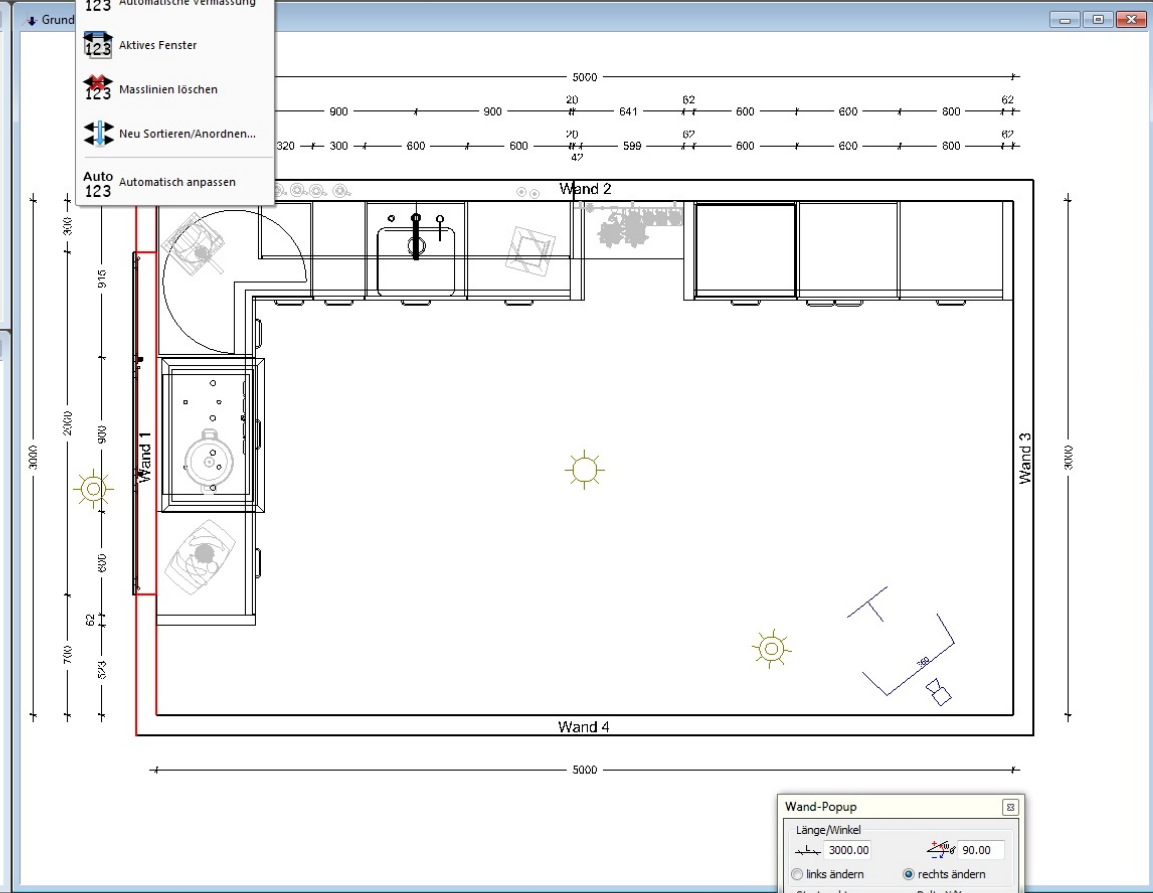

Installationsplan

Install. Masslinie neu Optionen

ABC

Alles Artikel Beschriften sortieren

Maximaler Zoomausschnitt

Zoom-Rechteck

Perspektive

Grundriss Ansicht

Showroom

Stein-/Fliesenplan

Layer

Planung

0.0 0.0

0.0 3000.0

Bez.: Wand 1

3000.0 Anschlag

90.0 links

rechts

H: 2400.0 vererbt

5

100

Planungsrichtung:

- Raum
- Boden
- Decke
- Wand 1
- Wand 2
- Wand 3
- Wand 4
- Kameras
- Generatoren
- Licht

- 123 Automatische Vermessung
- 123 Aktives Fenster
- 123 Masslinien löschen
- Neu Sortieren/Anordnen...
- Auto 123 Automatisch anpassen

Wand-Popup

Länge/Winkel

3000.00 90.00

links ändern rechts ändern

Startpunkt

+X+ 0.00 +Y- -0.00

0.00 3000.00

| | | | | |
|---|---|---|---|---|
|  Pdf 3D |  Perspektive rendern ▾ |  123 Automatische Vermessung ▾ |  Masslinie neu H |  Masslinie neu V |
| Ausgabe | | Vermessung | | |
|  Pdf 3D Als 3D-Pdf abspeichern | | | | |