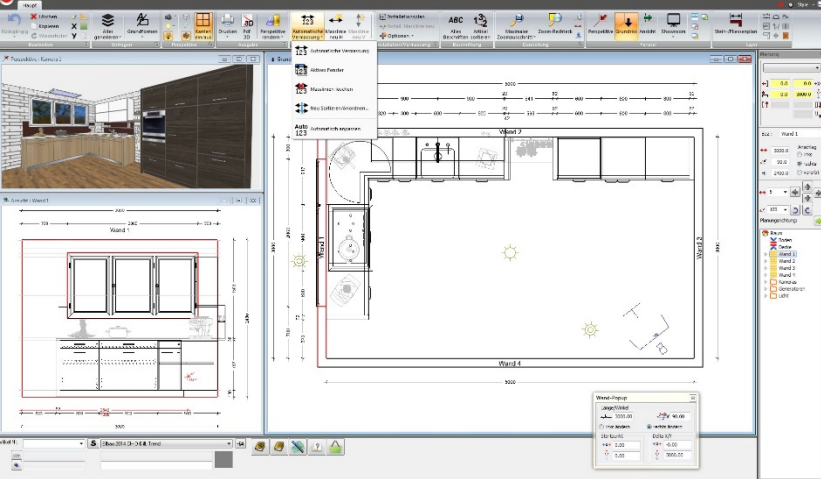

90.0 links

rechts

H: 2400.0 vererbt

5

100

Planungsrichtung:

- Raum
- Boden
- Decke
- Wand 1
- Wand 2
- Wand 3
- Wand 4
- Kameras
- Generatoren
- Licht

- 123 Automatische Vermessung
- 123 Aktives Fenster
- 123 Masslinien löschen
- Neu Sortieren/Anordnen...
- Auto 123 Automatisch anpassen

Wand-Popup

Länge/Winkel

3000.00 90.00

links ändern rechts ändern

Startpunkt

+X+ 0.00 +Y- -0.00

0.00 3000.00

| | | | | |
|---|---|---|---|---|
|  Pdf 3D |  Perspektive rendern ▾ |  123 Automatische Vermessung ▾ |  Masslinie neu H |  Masslinie neu V |
| Ausgabe | | Vermessung | | |
|  Pdf 3D Als 3D-Pdf abspeichern | | | | |