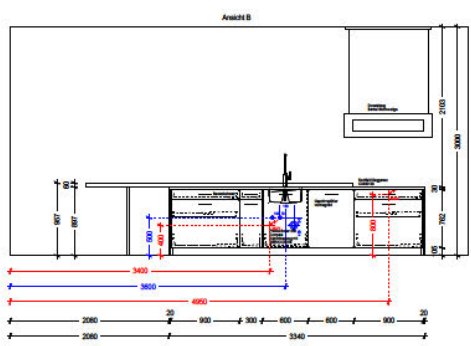

Eva

PAULS Eva-Demo
Möbelkitchen V
CH-8227 TROBACH
Tel: 071664 70 10
Fax: 071664 70 19

Angebotsnr.: 3000/151 Datum: 26.11.2013 Telefonnr.: 0716 70 10 Faxnummer: 0716 70 19 Ansprechpartner: Andrea Müller	Kunde: Möbelkitchen V Industriestrasse 241 CH - 8227 TROBACH Tel: 0716 606 36 47 Fax: 0716 606 36 47
Ansprechpartner: Andrea Müller	Name: Pauls AG Möbelkitchen V CH - 8227 TROBACH Tel: 0716 606 36 47 Fax: 0716 606 36 47
Ansprechpartner: Andrea Müller	Name: Möbelkitchen V CH - 8227 TROBACH Tel: 0716 606 36 47 Fax: 0716 606 36 47
Ansprechpartner: Andrea Müller	Name: Möbelkitchen V CH - 8227 TROBACH Tel: 0716 606 36 47 Fax: 0716 606 36 47