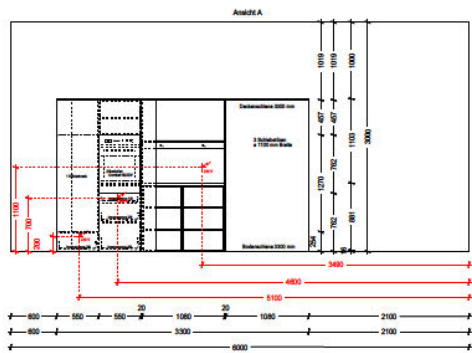

Eva

PAULS Eva-Demo
Möbelkitchen V
CH-8227 TROBACH
Tel: 071664 70 10
Fax: 071664 70 19

Angebotsnr.: 3000/151 Datum: 26.11.2013 Telefonnr.: 0716 70 10 Faxnummer: 0716 70 19 Ansprechpartner: Andrea Müller	Kunde: Möbelkitchen V Industriestrasse 241 CH - 8227 TROBACH Tel: 0716 606 36 47 Fax: 0716 606 36 47
Ansprechpartner: Andrea Müller	Name: Pauls AG Möbelkitchen V CH - 8227 TROBACH Tel: 0716 606 36 47 Fax: 0716 606 36 47
Ansprechpartner: Andrea Müller	Name: Möbelkitchen V CH - 8227 TROBACH Tel: 0716 606 36 47 Fax: 0716 606 36 47
Ansprechpartner: Andrea Müller	Name: Möbelkitchen V CH - 8227 TROBACH Tel: 0716 606 36 47 Fax: 0716 606 36 47