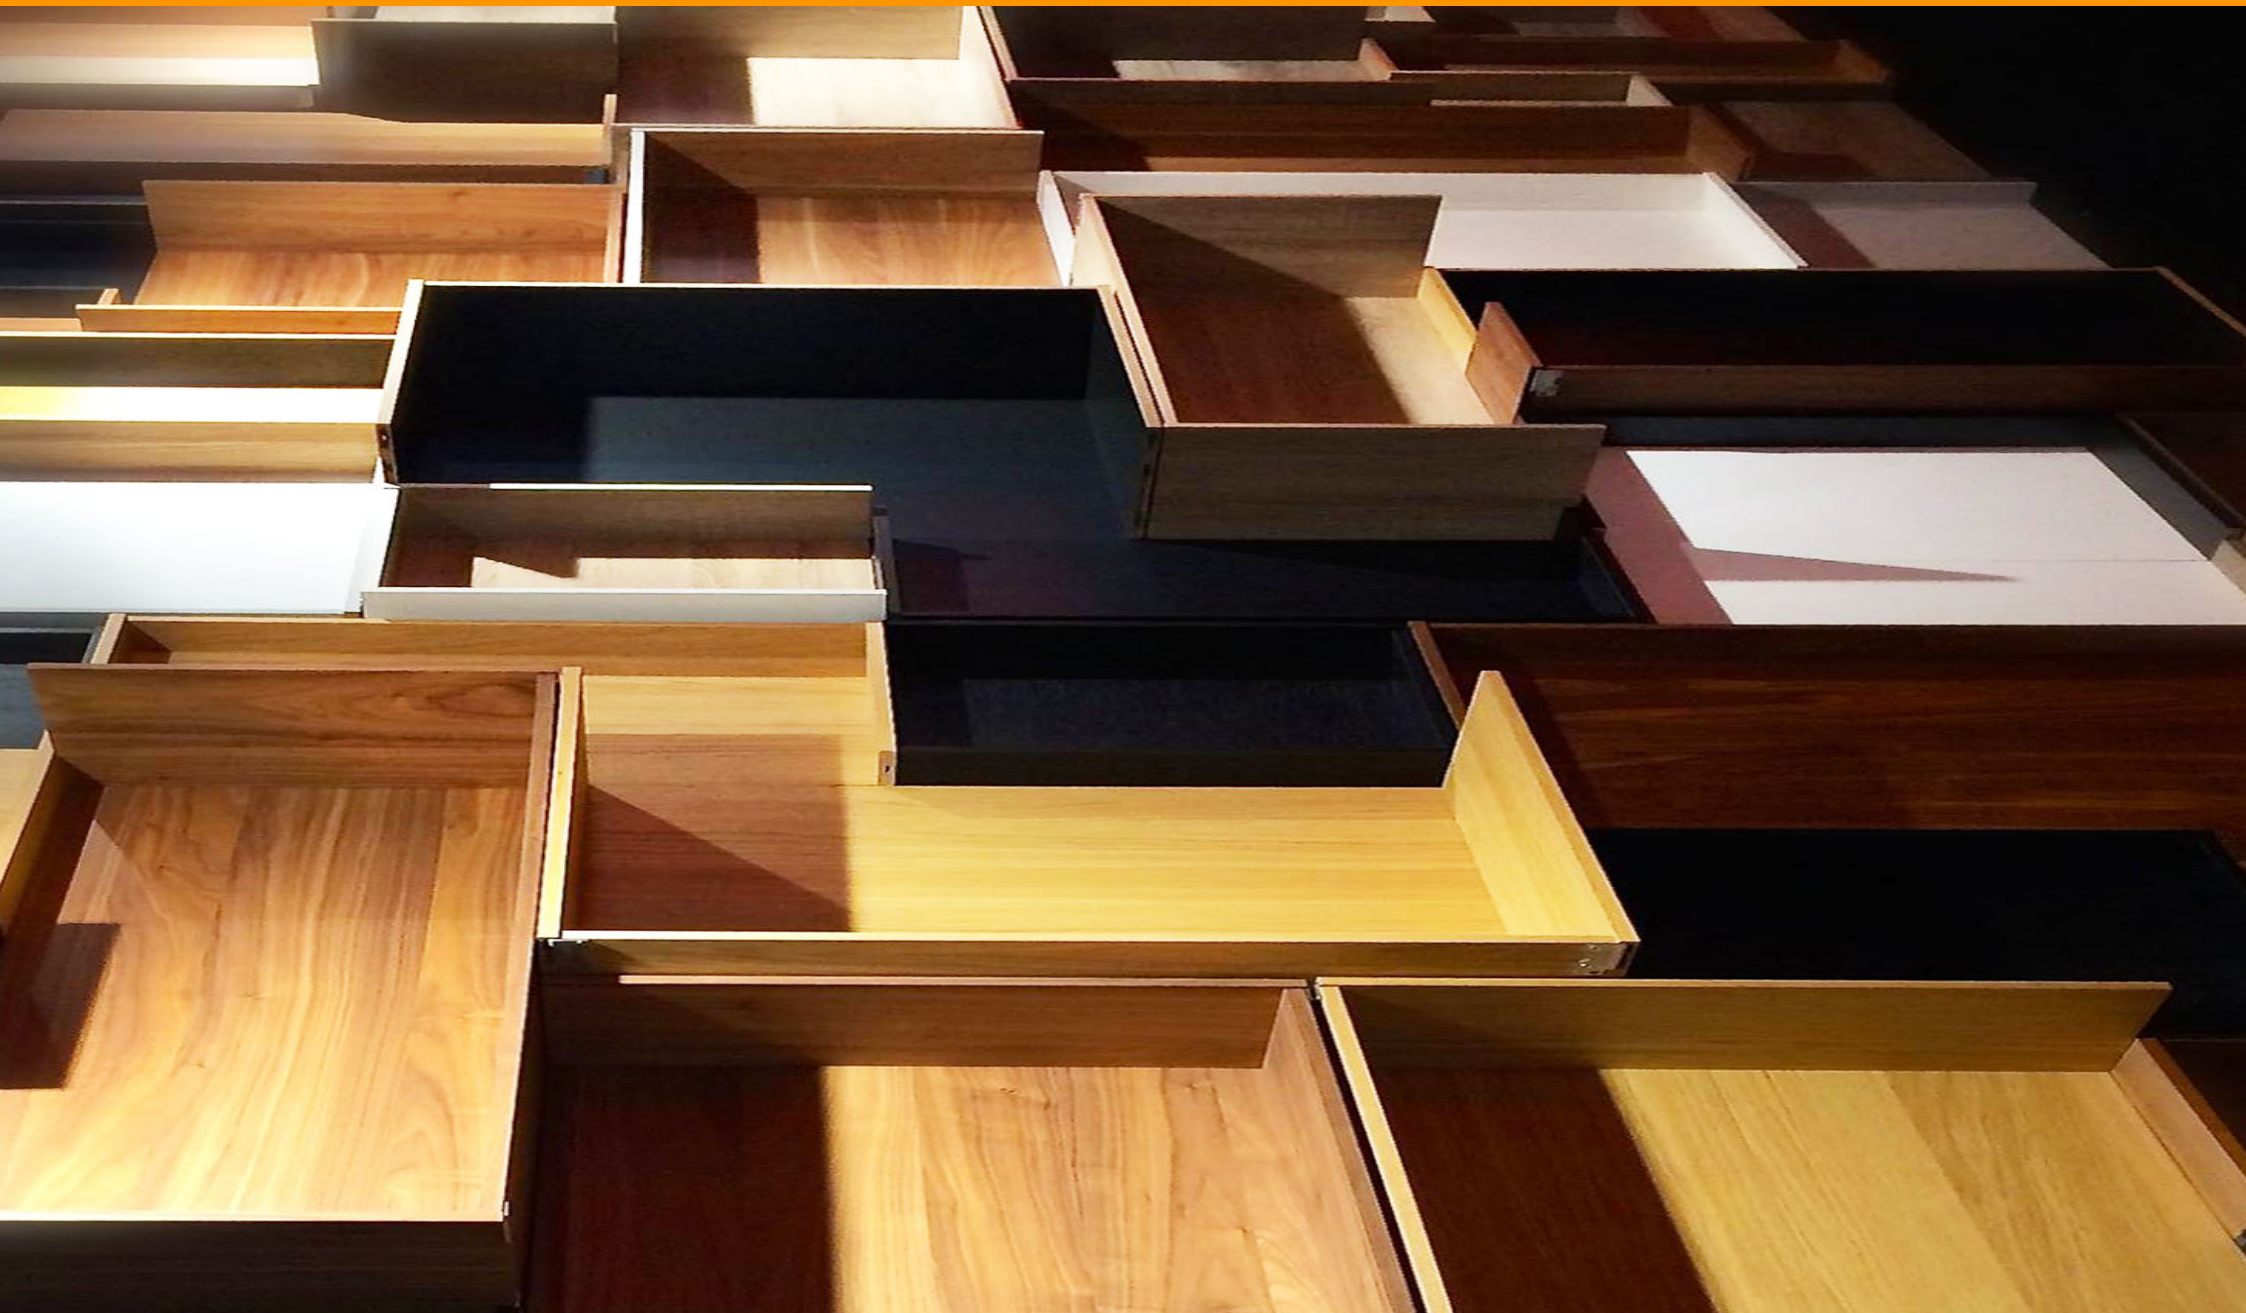

Freiheit beim Gestalten

Schnell, einfach, verlässlich. **SFS** unimarket