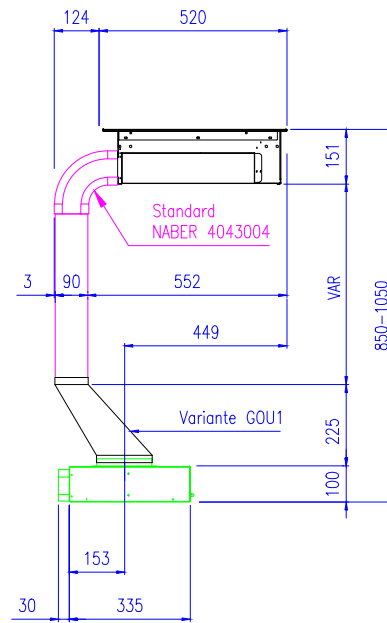

Symmetrie

870

520

concept
SWISS

Fettfilter / Flüssigkeitbehälter aus Edelstahl

Edelstahl vollmassiv

— +
+ ○ ○ ||

concept
SWISS

Aluminium schwarz harteloxiert

Diese Zeichnung ist Eigentum der Firma CONCEPT SWISS AG und darf nicht kopiert werden

CONCEPT iO S Einbaumasse	Datum	26.09.2016
	Gezeichnet	CL/BB
	Artikel	IOS
CONCEPT SWISS AG Kitchen Systems Pilatusstrasse 41 CH-6003 Luzern Telefon +41 (0)41 500 24 00 www.conceptswiss.com		
		1 cm