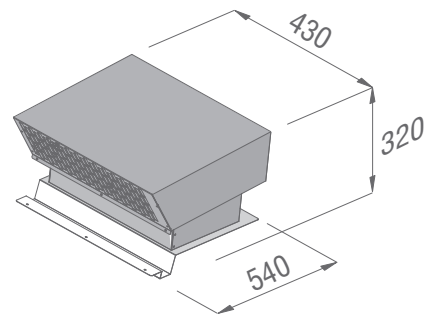

Symmetrie

870

520

concept
SWISS

Fettfilter / Flüssigkeitbehälter aus Edelstahl

Edelstahl vollmassiv

— +
+ ○ ○ ||

concept
SWISS

Aluminium schwarz harteloxiert

Diese Zeichnung ist Eigentum der Firma CONCEPT SWISS AG und darf nicht kopiert werden

CONCEPT iO S Einbaumasse	Datum	26.09.2016
	Gezeichnet	CL/BB
	Artikel	IOS
CONCEPT SWISS AG Kitchen Systems Pilatusstrasse 41 CH-6003 Luzern Telefon +41 (0)41 500 24 00 www.conceptswiss.com		
		1 cm