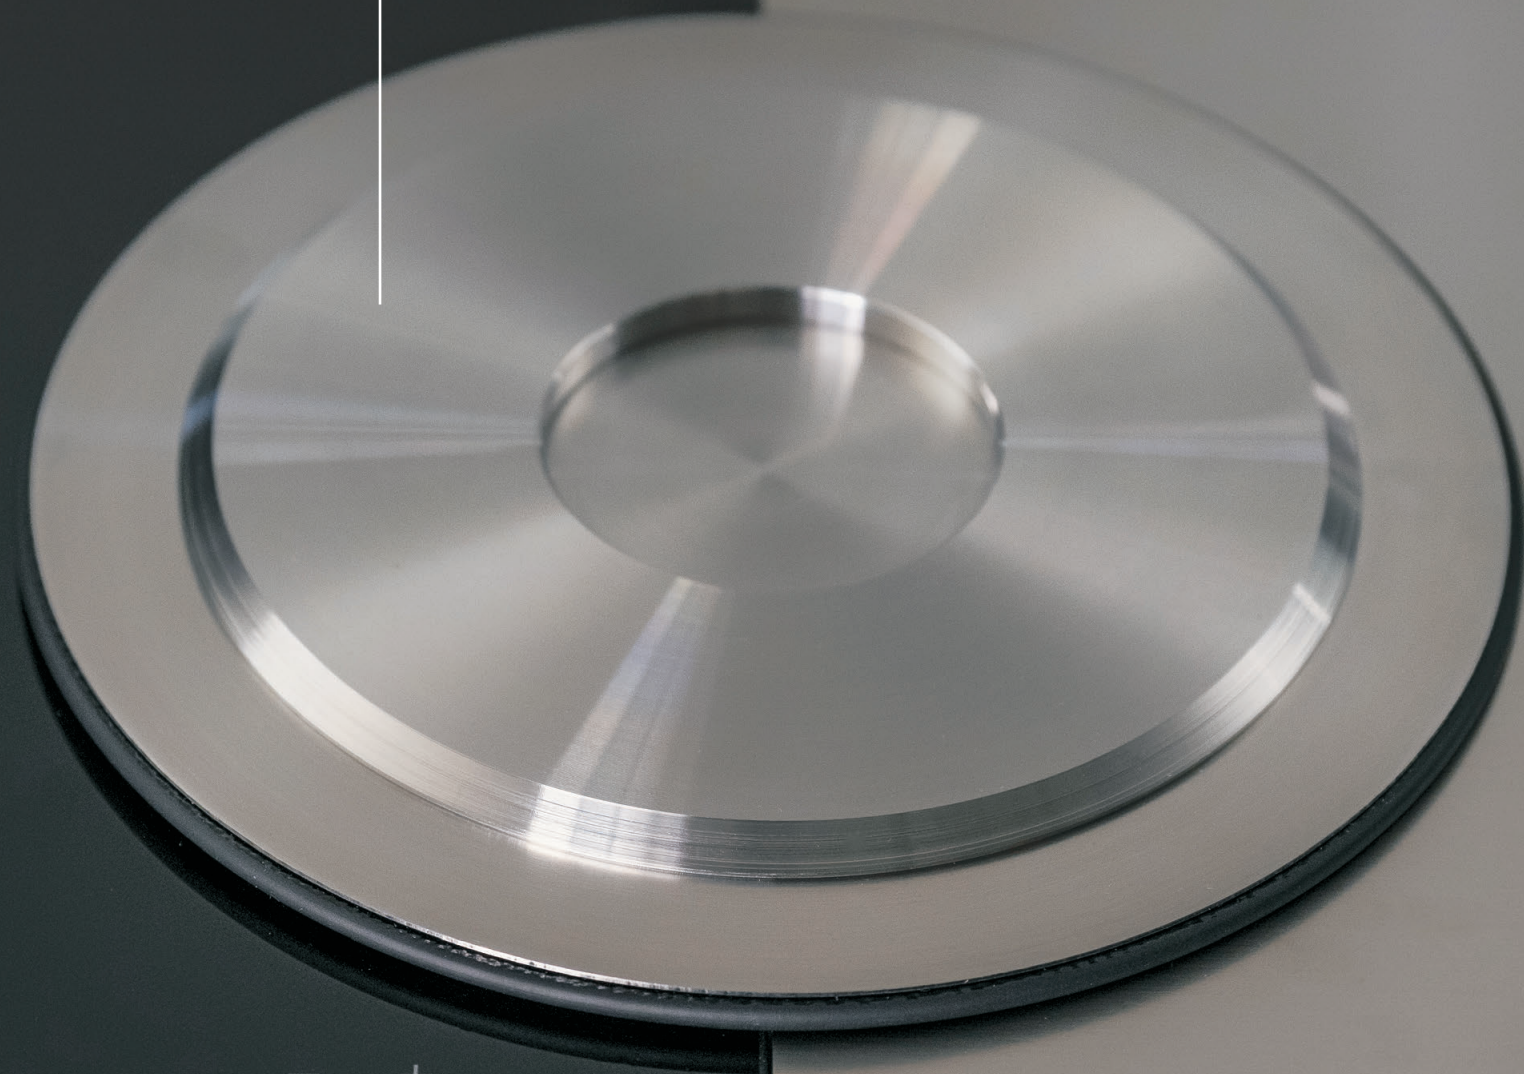

concept
SWISS

concept
SWISS

CONCEPT iO

Flächeninduktion von EGO Deutschland

EBM-Papst Ventilatoren

Alle Teile aus Edelstahl und Aluminium

Einfache Reinigung (spülmaschinentauglich)

Flüssigkeitsbehälter

Symmetrie

870

520

concept
SWISS

Fettfilter / Flüssigkeitbehälter aus Edelstahl

Edelstahl vollmassiv

— +
+ ○ ○ ||

concept
SWISS