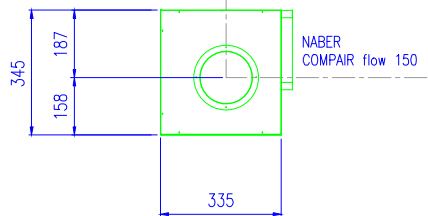

Symmetrie

870

520

concept
SWISS

Fettfilter / Flüssigkeitbehälter aus Edelstahl

Edelstahl vollmassiv

— +
+ ○ ○ ||

concept
SWISS

Aluminium schwarz harteloxiert

Diese Zeichnung ist Eigentum der Firma CONCEPT SWISS AG und darf nicht kopiert werden

CONCEPT iO S Einbaumasse	Datum	26.09.2016
	Gezeichnet	CL/BB
	Artikel	IOS
CONCEPT SWISS AG Kitchen Systems Pilatusstrasse 41 CH-6003 Luzern Telefon +41 (0)41 500 24 00 www.conceptswiss.com		
		1 cm