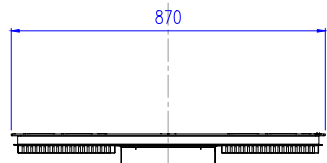

Symmetrie

870

520

concept
SWISS

Fettfilter / Flüssigkeitbehälter aus Edelstahl

Edelstahl vollmassiv

— +
+ ○ ○ ||

concept
SWISS

Aluminium schwarz harteloxiert

Diese Zeichnung ist Eigentum der Firma CONCEPT SWISS AG und darf nicht kopiert werden

CONCEPT iO S Einbaumasse	Datum	26.09.2016
	Gezeichnet	CL/BB
	Artikel	IOS
CONCEPT SWISS AG Kitchen Systems Pilatusstrasse 41 CH-6003 Luzern Telefon +41 (0)41 500 24 00 www.conceptswiss.com		
		1 cm