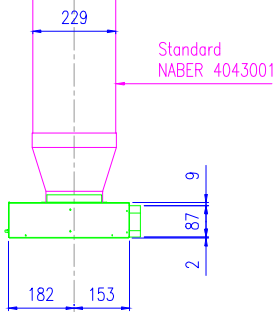

Symmetrie

870

520

concept
SWISS

Fettfilter / Flüssigkeitbehälter aus Edelstahl

Edelstahl vollmassiv

— +
+ ○ ○ ||

concept
SWISS

Aluminium schwarz harteloxiert

Diese Zeichnung ist Eigentum der Firma CONCEPT SWISS AG und darf nicht kopiert werden

CONCEPT iO S Einbaumasse	Datum	26.09.2016
	Gezeichnet	CL/BB
	Artikel	IOS
CONCEPT SWISS AG Kitchen Systems Pilatusstrasse 41 CH-6003 Luzern Telefon +41 (0)41 500 24 00 www.conceptswiss.com		
		1 cm