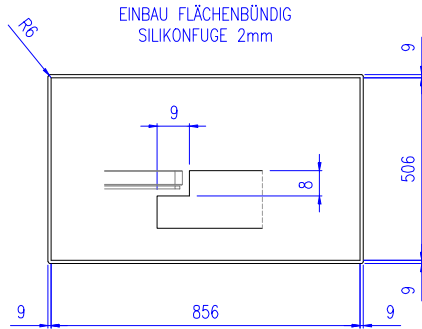

Symmetrie

870

520

concept
SWISS

Fettfilter / Flüssigkeitbehälter aus Edelstahl

Edelstahl vollmassiv

— +
+ ○ ○ ||

concept
SWISS

Aluminium schwarz harteloxiert

Diese Zeichnung ist Eigentum der Firma CONCEPT SWISS AG und darf nicht kopiert werden

CONCEPT iO S Einbaumasse	Datum	26.09.2016
	Gezeichnet	CL/BB
	Artikel	IOS
CONCEPT SWISS AG Kitchen Systems Pilatusstrasse 41 CH-6003 Luzern Telefon +41 (0)41 500 24 00 www.conceptswiss.com		
		1 cm