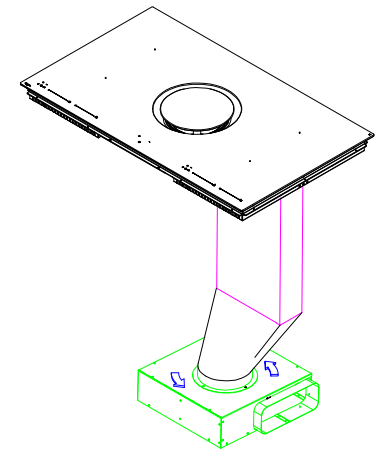

Symmetrie

870

520

concept
SWISS

Fettfilter / Flüssigkeitbehälter aus Edelstahl

Edelstahl vollmassiv

— +
+ ○ ○ ||

concept
SWISS

Aluminium schwarz harteloxiert

Diese Zeichnung ist Eigentum der Firma CONCEPT SWISS AG und darf nicht kopiert werden

CONCEPT iO S Einbaumasse	Datum	26.09.2016
	Gezeichnet	CL/BB
	Artikel	IOS
CONCEPT SWISS AG Kitchen Systems Pilatusstrasse 41 CH-6003 Luzern Telefon +41 (0)41 500 24 00 www.conceptswiss.com		
		1 cm