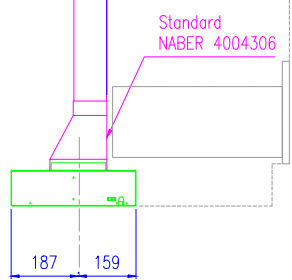

Symmetrie

870

520

concept
SWISS

Fettfilter / Flüssigkeitbehälter aus Edelstahl

Edelstahl vollmassiv

— +
+ ○ ○ ||

concept
SWISS

Aluminium schwarz harteloxiert

Diese Zeichnung ist Eigentum der Firma CONCEPT SWISS AG und darf nicht kopiert werden

CONCEPT iO S Einbaumasse	Datum	26.09.2016
	Gezeichnet	CL/BB
	Artikel	IOS
CONCEPT SWISS AG Kitchen Systems Pilatusstrasse 41 CH-6003 Luzern Telefon +41 (0)41 500 24 00 www.conceptswiss.com		
		1 cm