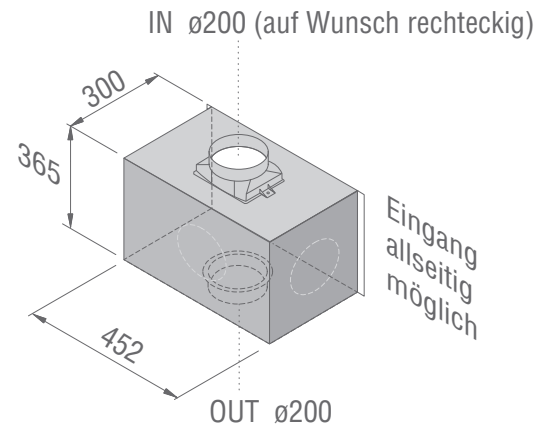

Symmetrie

870

520

concept
SWISS

Fettfilter / Flüssigkeitbehälter aus Edelstahl

Edelstahl vollmassiv

— +
+ ○ ○ ||

concept
SWISS

Aluminium schwarz harteloxiert

Diese Zeichnung ist Eigentum der Firma CONCEPT SWISS AG und darf nicht kopiert werden

CONCEPT iO S Einbaumasse	Datum	26.09.2016
	Gezeichnet	CL/BB
	Artikel	IOS
CONCEPT SWISS AG Kitchen Systems Pilatusstrasse 41 CH-6003 Luzern Telefon +41 (0)41 500 24 00 www.conceptswiss.com		
		1 cm