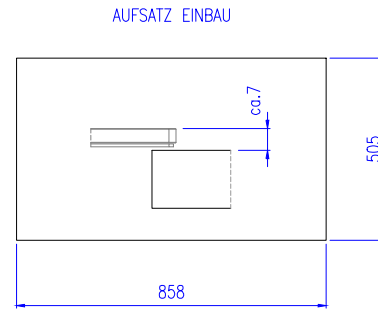

Symmetrie

870

520

concept
SWISS

Fettfilter / Flüssigkeitbehälter aus Edelstahl

Edelstahl vollmassiv

— +
+ ○ ○ ||

concept
SWISS

Aluminium schwarz harteloxiert

Diese Zeichnung ist Eigentum der Firma CONCEPT SWISS AG und darf nicht kopiert werden

CONCEPT iO S Einbaumasse	Datum	26.09.2016
	Gezeichnet	CL/BB
	Artikel	IOS
CONCEPT SWISS AG Kitchen Systems Pilatusstrasse 41 CH-6003 Luzern Telefon +41 (0)41 500 24 00 www.conceptswiss.com		
		1 cm