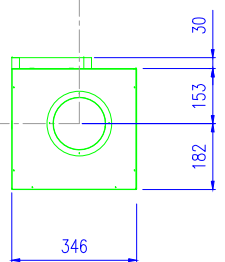

Symmetrie

870

520

concept
SWISS

Fettfilter / Flüssigkeitbehälter aus Edelstahl

Edelstahl vollmassiv

— +
+ ○ ○ ||

concept
SWISS

Aluminium schwarz harteloxiert

Diese Zeichnung ist Eigentum der Firma CONCEPT SWISS AG und darf nicht kopiert werden

CONCEPT iO S Einbaumasse	Datum	26.09.2016
	Gezeichnet	CL/BB
	Artikel	IOS
CONCEPT SWISS AG Kitchen Systems Pilatusstrasse 41 CH-6003 Luzern Telefon +41 (0)41 500 24 00 www.conceptswiss.com		
		1 cm