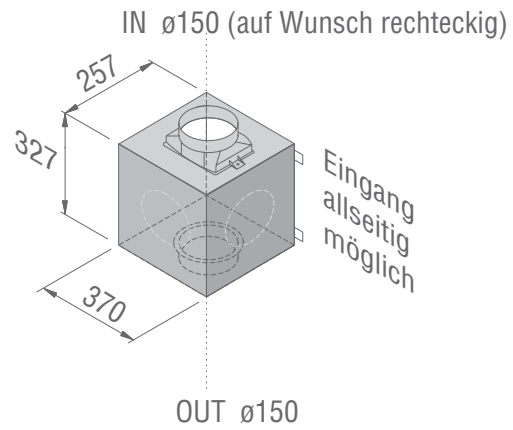

Symmetrie

870

520

concept
SWISS

Fettfilter / Flüssigkeitbehälter aus Edelstahl

Edelstahl vollmassiv

— +
+ ○ ○ ||

concept
SWISS

Aluminium schwarz harteloxiert

Diese Zeichnung ist Eigentum der Firma CONCEPT SWISS AG und darf nicht kopiert werden

CONCEPT iO S Einbaumasse	Datum	26.09.2016
	Gezeichnet	CL/BB
	Artikel	IOS
CONCEPT SWISS AG Kitchen Systems Pilatusstrasse 41 CH-6003 Luzern Telefon +41 (0)41 500 24 00 www.conceptswiss.com		
		1 cm