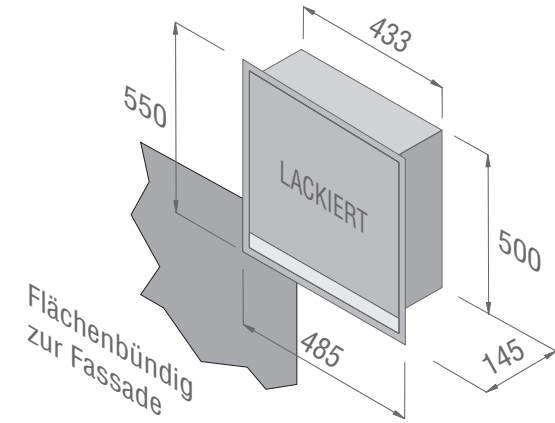

Symmetrie

870

520

concept
SWISS

Fettfilter / Flüssigkeitbehälter aus Edelstahl

Edelstahl vollmassiv

— +
+ ○ ○ ||

concept
SWISS

Aluminium schwarz harteloxiert

Diese Zeichnung ist Eigentum der Firma CONCEPT SWISS AG und darf nicht kopiert werden

CONCEPT iO S Einbaumasse	Datum	26.09.2016
	Gezeichnet	CL/BB
	Artikel	IOS
CONCEPT SWISS AG Kitchen Systems Pilatusstrasse 41 CH-6003 Luzern Telefon +41 (0)41 500 24 00 www.conceptswiss.com		
		1 cm