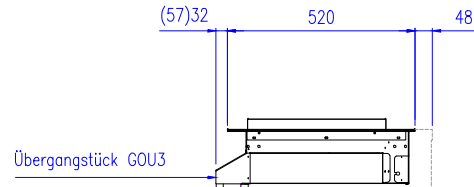

Symmetrie

870

520

concept
SWISS

Fettfilter / Flüssigkeitbehälter aus Edelstahl

Edelstahl vollmassiv

— +
+ ○ ○ ||

concept
SWISS

Aluminium schwarz harteloxiert

Diese Zeichnung ist Eigentum der Firma CONCEPT SWISS AG und darf nicht kopiert werden

CONCEPT iO S Einbaumasse	Datum	26.09.2016
	Gezeichnet	CL/BB
	Artikel	IOS
CONCEPT SWISS AG Kitchen Systems Pilatusstrasse 41 CH-6003 Luzern Telefon +41 (0)41 500 24 00 www.conceptswiss.com		
		1 cm