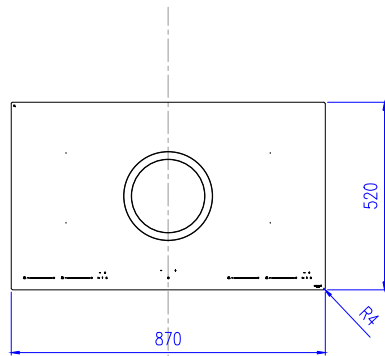

Symmetrie

870

520

concept
SWISS

Fettfilter / Flüssigkeitbehälter aus Edelstahl

Edelstahl vollmassiv

— +
+ ○ ○ ||

concept
SWISS

Aluminium schwarz harteloxiert

Diese Zeichnung ist Eigentum der Firma CONCEPT SWISS AG und darf nicht kopiert werden

CONCEPT iO S Einbaumasse	Datum	26.09.2016
	Gezeichnet	CL/BB
	Artikel	IOS
CONCEPT SWISS AG Kitchen Systems Pilatusstrasse 41 CH-6003 Luzern Telefon +41 (0)41 500 24 00 www.conceptswiss.com		
		1 cm