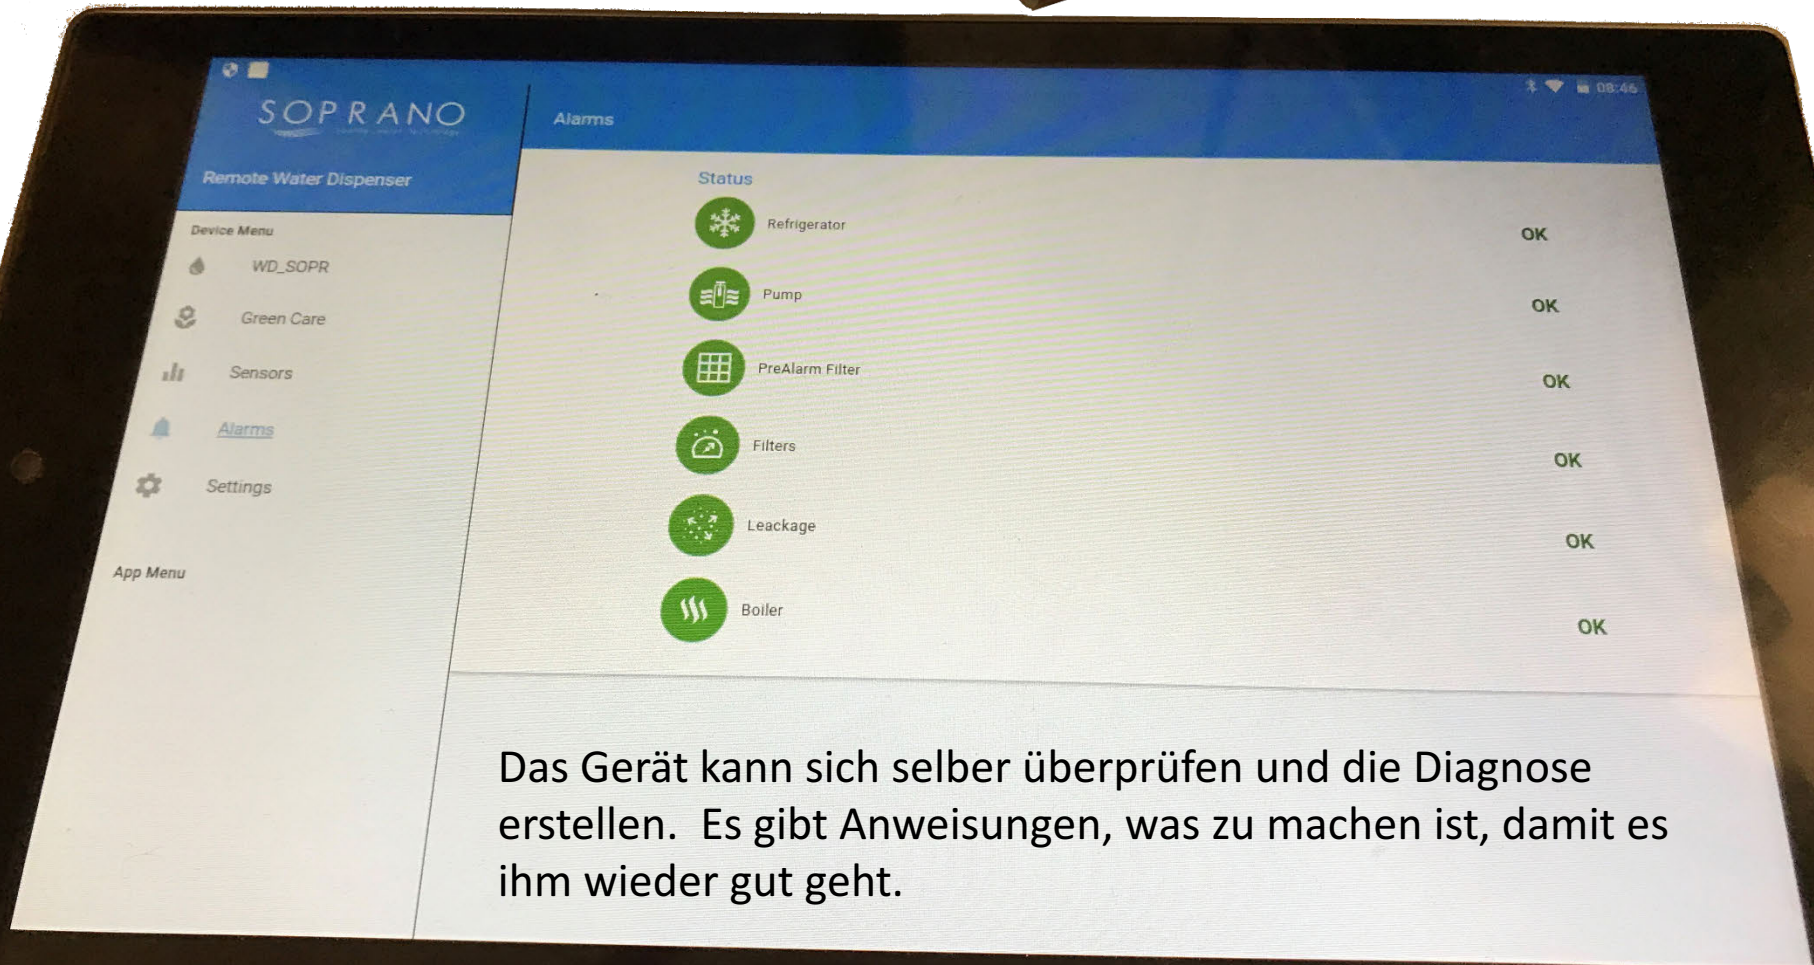

# Setting - Einstellungen

Soda<sup>TM</sup>  
fresh  
of SWITZERLAND  Tut gut

**Aktuell kann das Gerät folgende Infos geben:**

- Wie lange geht es noch, bis der Filter gewechselt werden muss?
- Mengen Bezüge in Litern.
- Temperatur Einstellung. Die App wird laufend ausgebaut.

# Selbstdiagnose

Soda<sup>TM</sup>  
**fresh**  
of SWITZERLAND  Tut Gut

Das Gerät kann sich selber überprüfen und die Diagnose erstellen. Es gibt Anweisungen, was zu machen ist, damit es ihm wieder gut geht.