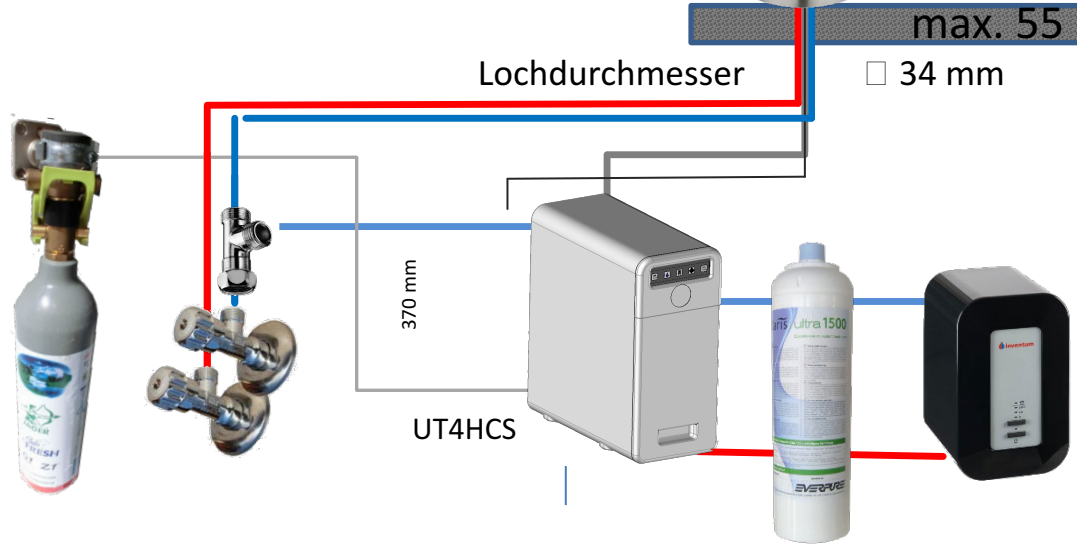

Kühlgerät / Filter / Boiler

Soda Fresh Schweiz AG Industrie Birren 10 CH 5703 Seon www.Soda-Fresh.ch Office@Soda-Fresh.ch 062 769 66 44		Soda Fresh @ Lugano HCS	
Gez.		Nicht Massstäblich	
Urs 10.10.14		Soda Fresh Art. Nr. 3610114