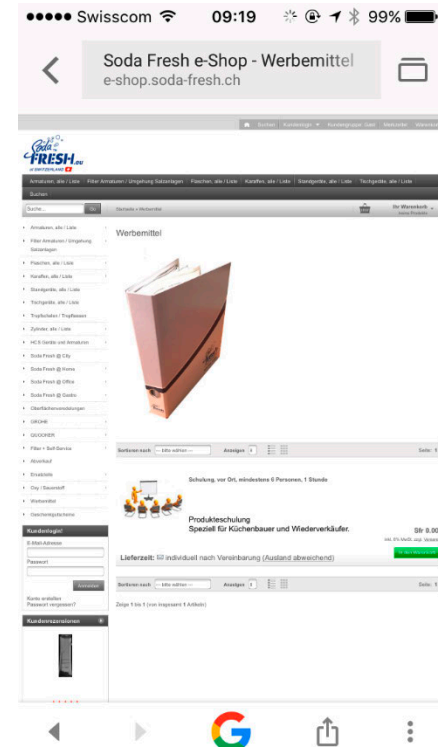

Alle Geräte  
brauchen  
Zu- und Abluft!

Ca. 200 cm<sup>2</sup> Luft

Zuluft unten  
Abluft oben!  
So ist eine  
Luftwalze  
garantiert.

Gut: Stauwärme kann abfließen.

# Werbemittel / Werkzeug

- Leporello mit Preisen in SFR, brutto inkl. MwSt.
- Planungsordner
- Portables Demomöbel
- Alles zu bestellen im Shop
- Begleitung bei Projekten

Alle Werbemittel sind im Shop bestellbar!  
Geben Sie im Suchbegriff «Werbemittel» ein.