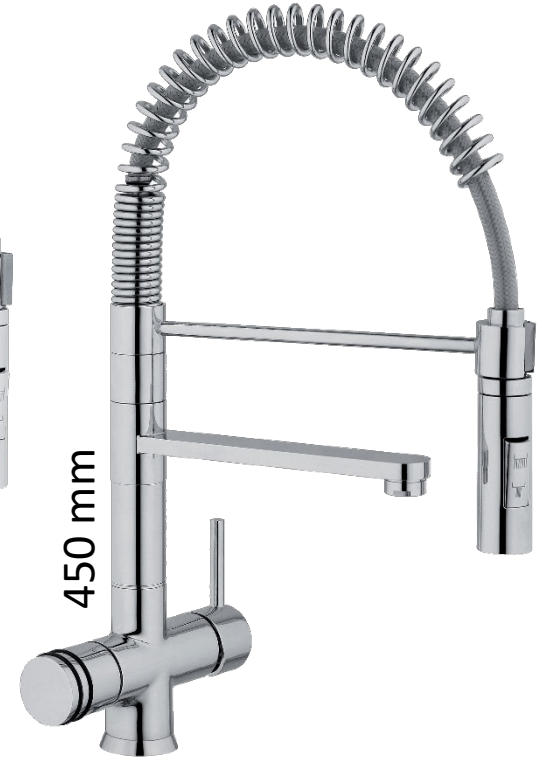

# Überarbeitete Armaturen Brig

Gestern

580 mm

450 mm