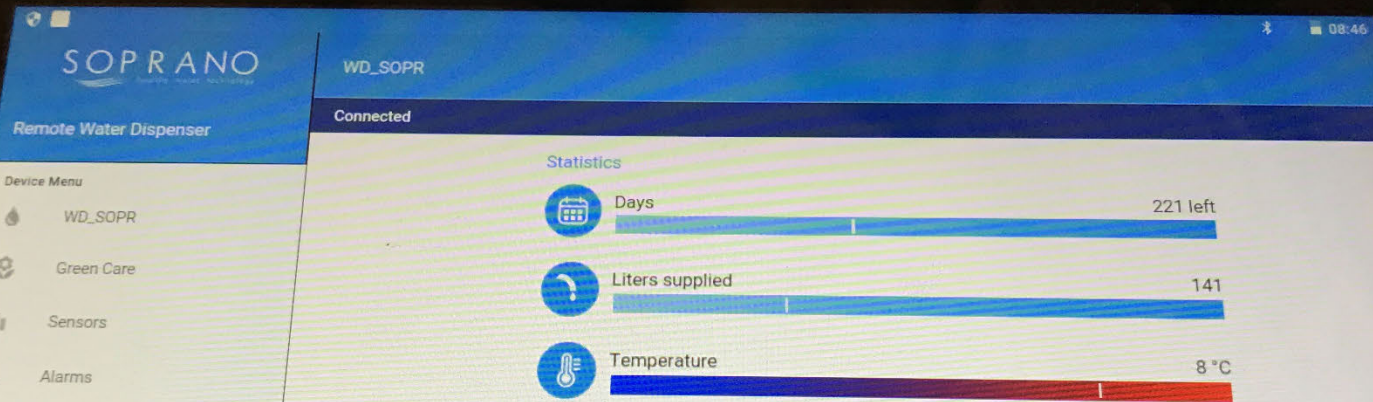

38 dB

30 dB

Soda Fresh @ Systembox UT4 E & HCS  
 E = Elektrische Armatur  
 HCS = Heiss Cool und Soda Armatur

**Nicht** weiterentwickelt, sondern **neu entwickelt!**

Auf grüner Wiese haben wir das Gerät komplett neu entwickelt.  
 All das Wissen, das wir in der letzten 30 Jahren gesammelt haben, steckt hier drin.

Resultat: Leisestes Gerät am Markt! 38 Db(A) leise ist die Kühlung, variables Gebläse.

Die Pumpe wurde im Gerät aufgehängt in Silikonblöcke.

400 mm

420 mm

185 mm

Sehr schmal

Over-the-Air-Updates

# Setting - Einstellungen

Soda<sup>TM</sup>  
fresh  
of SWITZERLAND  Tut gut

**Aktuell kann das Gerät folgende Infos geben:**

- Wie lange geht es noch, bis der Filter gewechselt werden muss?
- Mengen Bezüge in Litern.
- Temperatur Einstellung. Die App wird laufend ausgebaut.